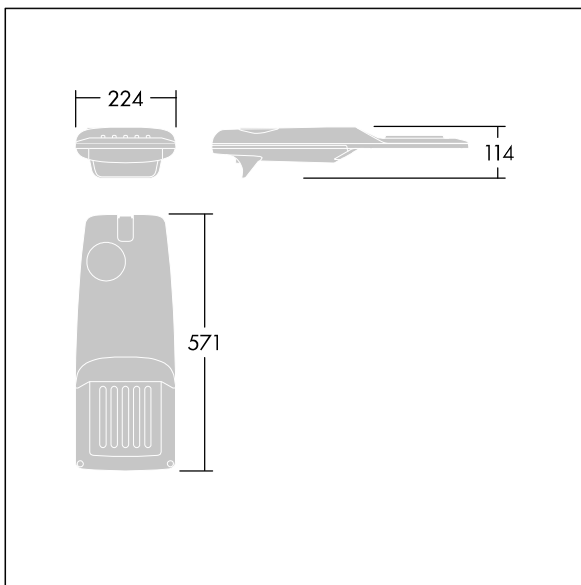

Isaro Pro

96275868 IP 24L70-740 NR M BS 3550 CL2 M60 ANT

THORN

Isaro Pro

Een geavanceerde led-straatverlichtingslantaarn met 24 leds aangedreven via 700mA met Smalle Weg optiek. Converter Programmeerbaar. elektrische Klasse II, IP66, IK09. Behuizing: gegoten aluminium (EN AC-44300), poedergelakt getextureerd antraciet (gelijkend op RAL7043). Bevestigingsstuk: gegoten aluminium (EN AC-44300), poedergelakt getextureerd antraciet (gelijkend op RAL7043). Behuizing: 5 mm dik glas. Bevestigingen: roestvrij staal. Geleverd met Ø60mm spigotadapter die als post-top (0°/5°/10°/15°/20° tilt) of zij-invoer (-15°/-10°/-5°/0°/5°/10°/15° tilt) kan worden gemonteerd. Uitgerust met een 50% vermogensreductie circuit, effectieve 3 uur vóór en 5 uur na een berekende middernacht. Het kan worden uitgeschakeld bij de installatie d.m.v. een gemakkelijk toegankelijke interne switch. (geen) Compleet met 4000K LED. Overspanningsbeveiliging: 10 kV common mode, één puls; 8 kV common mode, meerdere pulsen; 6 kV differentiële mode, meerdere pulsen. Als een permanent DALI-systeem is aangesloten: 6 kV common mode en differentiële mode, meerdere pulsen.

TLG_ISRP_F_PDB_ANT.jpg

Afmetingen 571 x 224 x 114 mm

Armatuurvermogen: 51,1 W

Lichtstroom van armatuur: 7848 lm

Lichtrendement van armatuur: 154 lm/W

Gewicht: 5,7 kg

Scx: 0.054 m²

TLG_ISRP_M_LD1.wmf