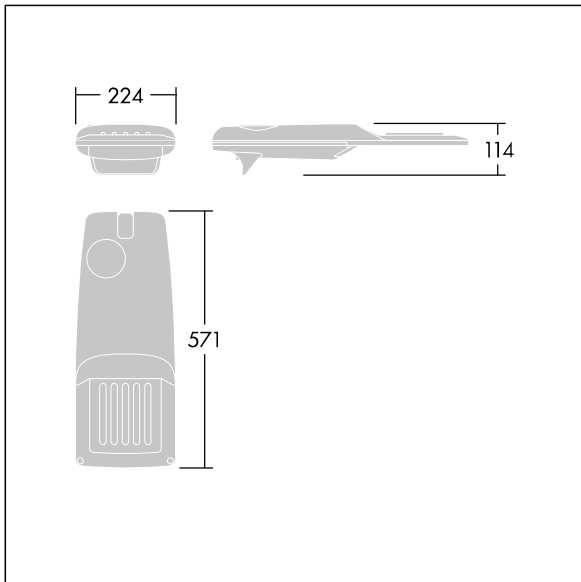

Isaro Pro

96275858 IP 24L35-740 NR M BS 3550 CL2 M60 ANT

THORN

Isaro Pro

Een geavanceerde led-straatverlichtingslantaarn met 24 leds aangedreven via 350mA met Smalle Weg optiek. Converter Programmeerbaar. elektrische Klasse II, IP66, IK09. Behuizing: gegoten aluminium (EN AC-44300), poedergelakt getextureerd antraciet (gelijkend op RAL7043). Bevestigingsstuk: gegoten aluminium (EN AC-44300), poedergelakt getextureerd antraciet (gelijkend op RAL7043). Behuizing: 5 mm dik glas. Bevestigingen: roestvrij staal. Geleverd met Ø60mm spigotadapter die als post-top (0°/5°/10°/15°/20° tilt) of zij-invoer (-15°/-10°/-5°/0°/5°/10°/15° tilt) kan worden gemonteerd. Uitgerust met een 50% vermogensreductie circuit, effectieve 3 uur vóór en 5 uur na een berekende middernacht. Het kan worden uitgeschakeld bij de installatie d.m.v. een gemakkelijk toegankelijke interne switch. (geen) Compleet met 4000K LED. Overspanningsbeveiliging: 10 kV common mode, één puls; 8 kV common mode, meerdere pulsen; 6 kV differentiële mode, meerdere pulsen. Als een permanent DALI-systeem is aangesloten: 6 kV common mode en differentiële mode, meerdere pulsen.

TLG_ISRP_F_PDB_ANT.jpg

Afmetingen 571 x 224 x 114 mm

Armatuurvermogen: 25,7 W

Lichtstroom van armatuur: 4250 lm

Lichtrendement van armatuur: 165 lm/W

Gewicht: 5,7 kg

Scx: 0.054 m²

TLG_ISRP_M_LD1.wmf