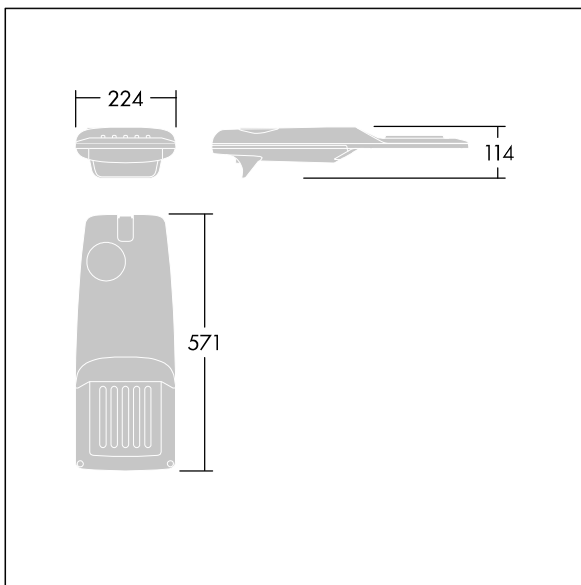

Isaro Pro

96276038 IP 24L105-740 NR M BS 3550 CL2 M60 ANT

THORN

Isaro Pro

Een geavanceerde led-straatverlichtingslantaarn met 24 leds aangedreven via 1,05A met Smalle Weg optiek. Converter Programmeerbaar. elektrische Klasse II, IP66, IK09. Behuizing: gegoten aluminium (EN AC-44300), poedergelakt getextureerd antraciet (gelijkend op RAL7043). Bevestigingsstuk: gegoten aluminium (EN AC-44300), poedergelakt getextureerd antraciet (gelijkend op RAL7043). Behuizing: 5 mm dik glas. Bevestigingen: roestvrij staal. Geleverd met Ø60mm spigotadapter die als post-top (0°/5°/10°/15°/20° tilt) of zij-invoer (-15°/-10°/-5°/0°/5°/10°/15° tilt) kan worden gemonteerd. Uitgerust met een 50% vermogensreductie circuit, effectieve 3 uur vóór en 5 uur na een berekende middernacht. Het kan worden uitgeschakeld bij de installatie d.m.v. een gemakkelijk toegankelijke interne switch. (geen) Compleet met 4000K LED. Overspanningsbeveiliging: 10 kV common mode, één puls; 8 kV common mode, meerdere pulsen; 6 kV differentiële mode, meerdere pulsen. Als een permanent DALI-systeem is aangesloten: 6 kV common mode en differentiële mode, meerdere pulsen.

TLG_ISRP_F_PDB_ANT.jpg

Afmetingen 571 x 224 x 114 mm

Armatuurvermogen: 78,5 W

Lichtstroom van armatuur: 10936 lm

Lichtrendement van armatuur: 139 lm/W

Gewicht: 5,7 kg

Scx: 0.054 m²

TLG_ISRP_M_LD1.wmf