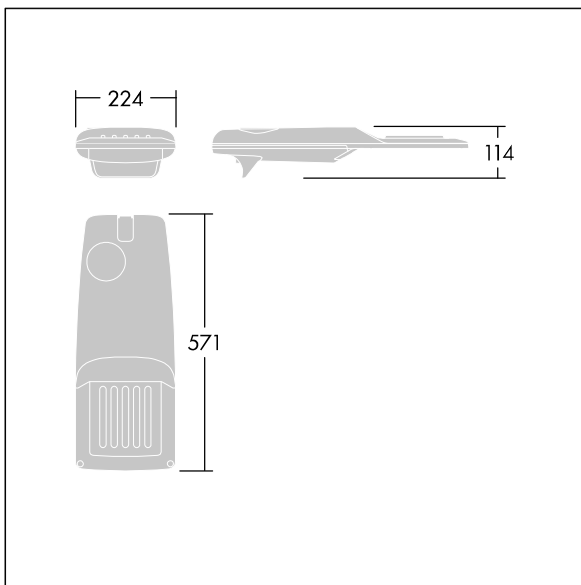

TLG\_ISRP\_F\_PDB\_ANT.jpg

Afmetingen 571 x 224 x 114 mm

Armatuurvermogen: 78,5 W

Lichtstroom van armatuur: 10936 lm

Lichtrendement van armatuur: 139 lm/W

Gewicht: 5,7 kg

Scx: 0.054 m<sup>2</sup>

TLG\_ISRP\_M\_LD1.wmf