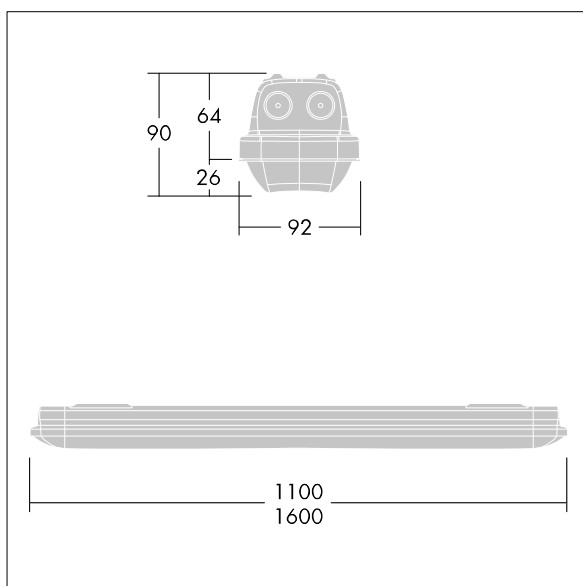

Afmetingen 1100 x 92 x 90 mm
Armatuurvermogen: 29,9 W
Lichtstroom van armatuur: 4400 lm
Lichtrendement van armatuur: 147 lm/W
Gewicht: 1,7 kg

TLG_AQUP_F_PDB_1100MED.jpg

TLG_AQUP_M_LD1.wmf

De met een * aangeduide waarden zijn nominale waarden. Thorn maakt gebruik van beproefde componenten van toonaangevende leveranciers, maar er kunnen zich echter geïsoleerde gevallen van technologie-gerelateerde storingen van individuele LED's voordoen gedurende de nominale levensduur van het product. Internationale normen bepalen de tolerantie in de initiële flux en de aangesloten belasting op $\pm 10\%$. Tenzij anders aangegeven, gelden de waarden voor een omgevingstemperatuur van 25°C.