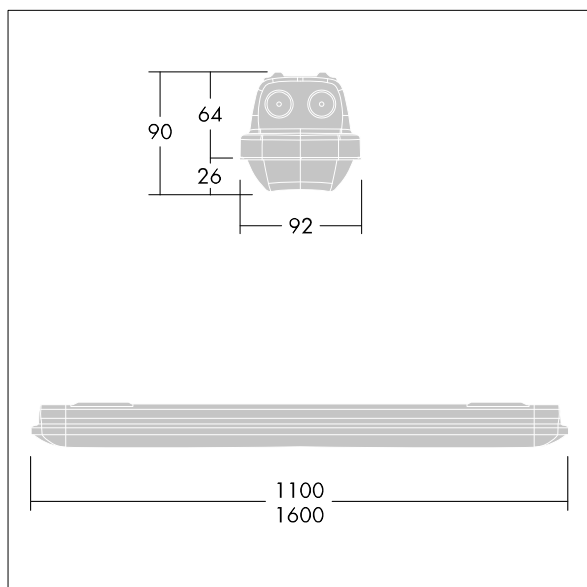

Afmetingen 1600 x 92 x 90 mm

Armatuurvermogen: 44,4 W

Lichtstroom van armatuur: 6610 lm

Lichtrendement van armatuur: 149 lm/W

Gewicht: 2,13 kg

TLG_AQUP_F_PDB_QC.jpg

TLG_AQUP_M_LD1.wmf

De met een * aangeduide waarden zijn nominale waarden. Thorn maakt gebruik van beproefde componenten van toonaangevende leveranciers, maar er kunnen zich echter geïsoleerde gevallen van technologie-gerelateerde storingen van individuele LED's voordoen gedurende de nominale levensduur van het product. Internationale normen bepalen de tolerantie in de initiële flux en de aangesloten belasting op $\pm 10\%$. Tenzij anders aangegeven, gelden de waarden voor een omgevingstemperatuur van 25°C.