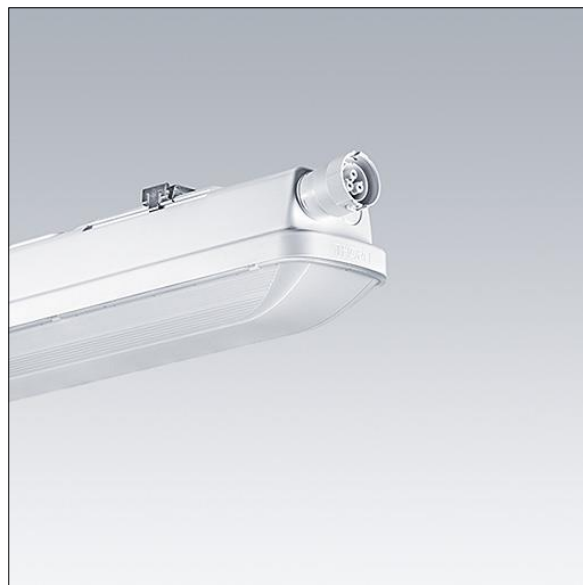

## Aquaforce Pro

Een IP66, stof- en vochtbestendige led-armatuur. elektronisch niet stuurbaar voorschakelapparatuur (onbekend). Met medium straalspreading, elektrische Klasse I. Overkapping: lichtgrijs polycarbonaat (PC). Diffusor: uitstekende transmissie opaal polycarbonaat (PC) met prisma's. Gepatenteerd klemmechanisme EasyClick voor klemloze montage of diffusor. Voor opbouw- of pendelmontage. Beugels voor een snelle opbouwmontage. Geschikt voor aan het plafond of aan de muur (zowel verticaal als horizontaal). Buismontage-, pendelketting- en draagkabelkits zijn apart verkrijgbaar. Geschikt voor doorvoerbedrading met H05VV- of NYM-kabel (10A). Uitgerust met een elektrische snelkoppeling aansluiting. omgevingstemperatuur: -20°C tot +35°C. Compleet met 4000K LED..

Afmetingen 1600 x 92 x 90 mm

Armatuurvermogen: 44,4 W

Lichtstroom van armatuur: 6610 lm

Lichtrendement van armatuur: 149 lm/W

Gewicht: 2,13 kg

TLG\_AQUP\_F\_PDB\_QC.jpg

TLG\_AQUP\_M\_LD1.wmf

De met een \* aangeduide waarden zijn nominale waarden. Thorn maakt gebruik van beproefde componenten van toonaangevende leveranciers, maar er kunnen zich echter geïsoleerde gevallen van technologie-gerelateerde storingen van individuele LED's voordoen gedurende de nominale levensduur van het product. Internationale normen bepalen de tolerantie in de initiële flux en de aangesloten belasting op  $\pm 10\%$ . Tenzij anders aangegeven, gelden de waarden voor een omgevingstemperatuur van 25°C.