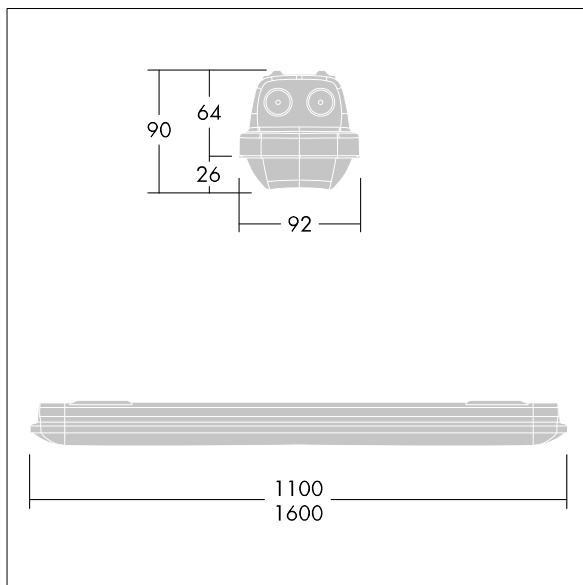

Afmetingen 1100 x 92 x 90 mm  
Armatuurvermogen: 37,8 W  
Lichtstroom van armatuur: 5220 lm  
Lichtrendement van armatuur: 138 lm/W  
Gewicht: 1,7 kg

TLG\_AQUP\_F\_PDB\_1100MED.jpg

TLG\_AQUP\_M\_LD1.wmf