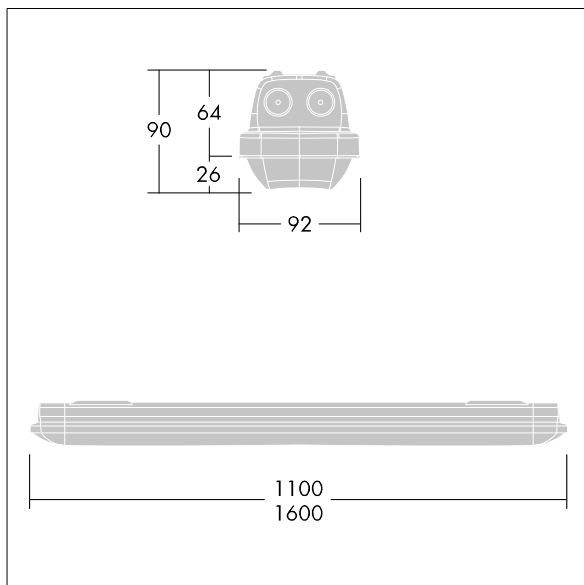

Afmetingen 1100 x 92 x 90 mm  
Armatuurvermogen: 37,8 W  
Lichtstroom van armatuur: 5220 lm  
Lichtrendement van armatuur: 138 lm/W  
Gewicht: 1,7 kg

TLG\_AQUP\_F\_PDB\_1100MED.jpg

TLG\_AQUP\_M\_LD1.wmf