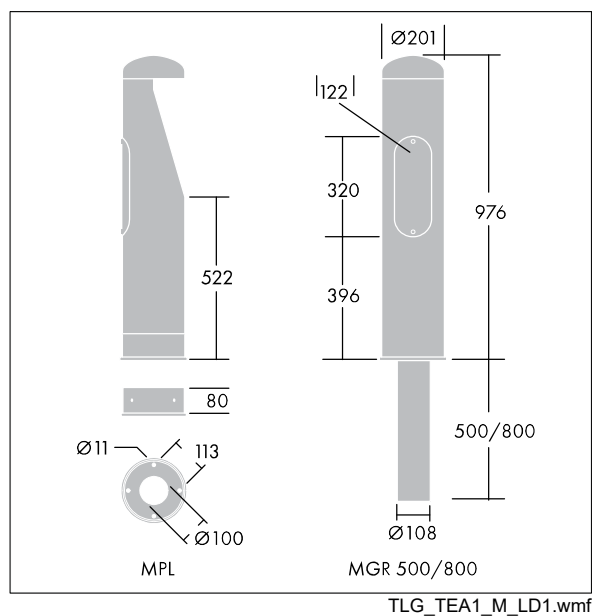

Urba Bollard

96275594 URBA BOLLARD BASE MGR 800

THORN

Urba Bollard

Lang accessoire voor montage met grondstuk voor Urba Bollard.

De met een * aangeduide waarden zijn nominale waarden. Tenzij anders aangegeven, gelden de waarden voor een omgevingstemperatuur van 25°C.