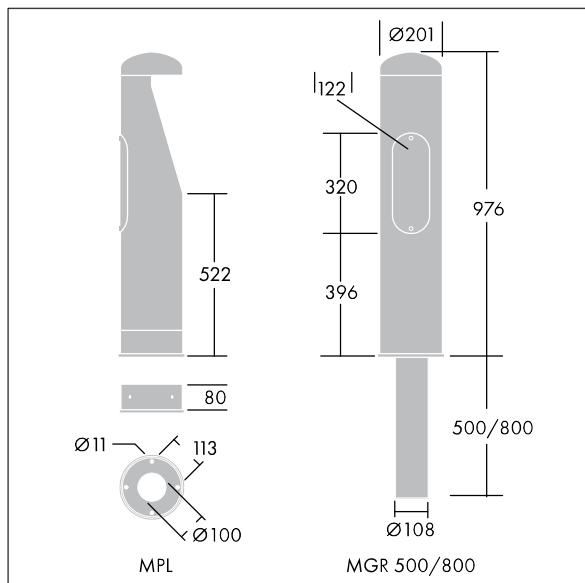

Urba Bollard

96275588 URBA BOLLARD 4L105 730 CL2

THORN

Urba Bollard

Een decoratieve LED bolder. niet stuurbaar voorschakelapparatuur. elektrische Klasse II, IP65, IK10. Behuizing en ring: koolstofarm staal, electro-geplaatteerd zink, met zwart afwerking (RAL 9005). Diffusor: transparant 5mm polycarbonaat (PC) plaat. Flensmontage of montage met grondstuk met basis die apart te bestellen is. Compleet met 3000K LED.

Afmetingen Ø200 x 970 mm

Armatuurvermogen: 15 W

Lichtstroom van armatuur: 1009 lm

Lichtrendement van armatuur: 67 lm/W

Gewicht: 12,9 kg

TLG_TE11_F_PDB.jpg

TLG_TE11_M_LD1.wmf

Dit product bevat een lichtbron van energie-efficiëntieklasse D.

De met een * aangeduide waarden zijn nominale waarden. Thorn maakt gebruik van beproefde componenten van toonaangevende leveranciers, maar er kunnen zich echter geïsoleerde gevallen van technologie-gerelateerde storingen van individuele LED's voordoen gedurende de nominale levensduur van het product. Internationale normen bepalen de tolerantie in de initiële flux en de aangesloten belasting op $\pm 10\%$. Tenzij anders aangegeven, gelden de waarden voor een omgevingstemperatuur van 25°C.