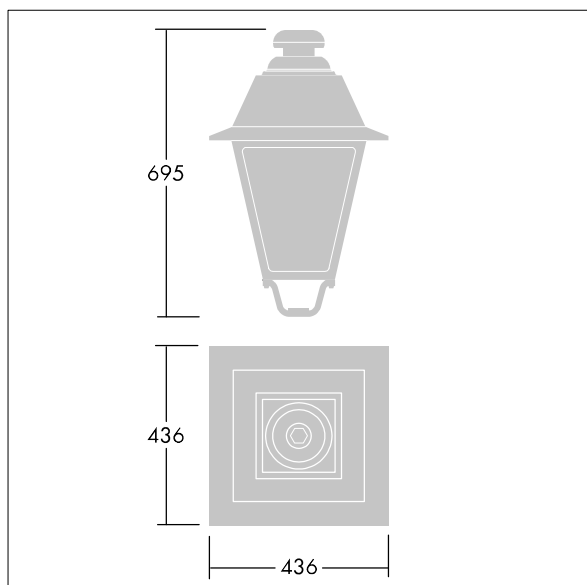

### EP 445

Een lantaarn met 12 leds in 19e-eeuwse stijl, met verwisselbare stuurstroom en Straat & Comfort optiek. Paaltopmontage. Uitgerust met vermogensreductiecircuit; het profiel wordt met een draaiknop geselecteerd. elektrische Klasse II, IP66, IK08. Element: gegoten aluminium, gelakt zwart (gelijkend op RAL9005) getextureerd. Behuizing: 4 mm dik extratransparant glas. Voorbedraad met 5m kabel. Compleet met 3000K LED

Afmetingen 436 x 436 x 695 mm

Armatuurvermogen: 27,5 W

Gewicht: 9,7 kg

Scx: 0.19 m<sup>2</sup>

TLG\_EP44\_F\_MTP.jpg

TLG\_EP44\_M\_MTP.wmf

Dit product bevat een lichtbron van energie-efficiëntieklasse D.

De met een \* aangeduide waarden zijn nominale waarden. Thorn maakt gebruik van beproefde componenten van toonaangevende leveranciers, maar er kunnen zich echter geïsoleerde gevallen van technologie-gerelateerde storingen van individuele LED's voordoen gedurende de nominale levensduur van het product. Internationale normen bepalen de tolerantie in de initiële flux en de aangesloten belasting op  $\pm 10\%$ . Tenzij anders aangegeven, gelden de waarden voor een omgevingstemperatuur van 25°C.