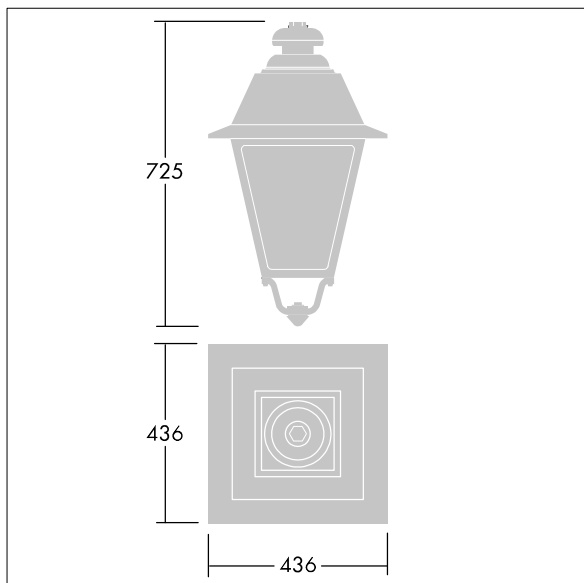

### EP 445

Een lantaarn met 24 leds in 19e-eeuwse stijl, met verwisselbare stuurstroom en Straat & Comfort optiek. Uitgerust met vermogensreductiecircuit; het profiel wordt met een draaiknop geselecteerd. elektrische Klasse II, IP66, IK08. Element: gegoten aluminium, gelakt zwart (gelijkend op RAL9005) getextureerd. Behuizing: 4 mm dik extratransparant glas. Compleet met 4000K LED

Afmetingen 436 x 436 x 725 mm

Armatuurvermogen: 53 W

Gewicht: 8,7 kg

Scx: 0.19 m<sup>2</sup>

TLG\_EP44\_F\_MSU.jpg

TLG\_EP44\_M\_SUS.wmf

Dit product bevat een lichtbron van energie-efficiëntieklasse C.

De met een \* aangeduide waarden zijn nominale waarden. Thorn maakt gebruik van beproefde componenten van toonaangevende leveranciers, maar er kunnen zich echter geïsoleerde gevallen van technologie-gerelateerde storingen van individuele LED's voordoen gedurende de nominale levensduur van het product. Internationale normen bepalen de tolerantie in de initiële flux en de aangesloten belasting op  $\pm 10\%$ . Tenzij anders aangegeven, gelden de waarden voor een omgevingstemperatuur van 25°C.