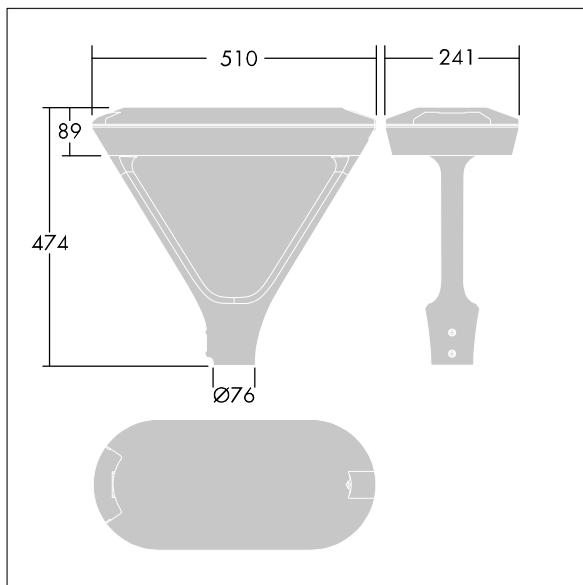

Urba Deco

THORN

96275689 UD 24L35 730 WSC-S CL2 WS1 T60T BK

Urba Deco

Een intelligente, geavanceerde, architecturale stadslantaarn met 24 leds aangedreven via 350mA met Aangename, brede straatverlichting (symmetrisch) optiek. niet bestuurbaar voorschakelapparatuur. elektrische Klasse II, IP66, schokweerstand: IK10. Overkapping en voet: gegoten aluminium (AS9U3, LM24-equivalent, EN AC-46000) getextureerd zwart (gelijkend op RAL9005). Behuizing: 6 mm dik helder glas. Armen: gegoten aluminium getextureerd zwart (gelijkend op RAL9005) bedekt met een (onbekend) scherm van kunststof ASA. Voorzien van een kabel van 1 m. Paaltopmontage op zuil met een diam. van 60 mm, armatuur loodrecht op de weg. Compleet met 3000K LED.

Afmetingen 510 x 241 x 474 mm
Armatuurvermogen: 26,1 W
Lichtstroom van armatuur: 3794 lm
Lichtrendement van armatuur: 145 lm/W
Gewicht: 7,1 kg
Scx: 0.049 m²

TLG_URBD_F_MTPPDB.jpg

TLG_URBD_M_MTP.wmf

Dit product bevat een lichtbron van energie-efficiëntieklasse D.