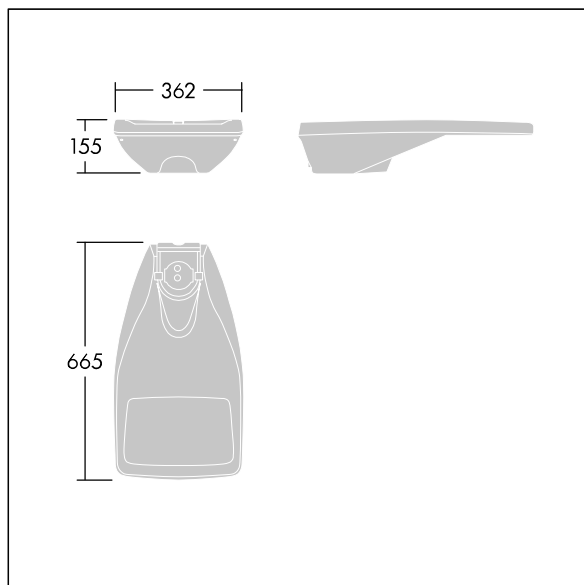

R2L2

THORN

96275561 R2L2 S 48L50-740 NR BS 3550 CL2 GY

ISO 9223 C5	IP66	IK08						T _a -25 +50
----------------	------	------	--	--	--	--	--	---------------------------

R2L2

Een klein ledstraatlantaarn met 48 leds, aangedreven door 500mA en met een Smalle Weg optiek. Programmeerbaar Converter. elektrische Klasse II, IP66, IK08. Behuizing: gegoten aluminium (EN AC-44300), poedergelakt getextureerd Lichtgrijs. Lichtkap: veredeld vlak glas. Schroeven: roestvrij staal, behandeld met Ecolubric®. Topmontage (Ø 60 / 76 mm, kantelhoek 0° / 5° / 10°) of laterale montage (Ø 34 / 42 / 49 / 60 mm, kantelhoek 0° / -5° / -10° / -15°). Voor laterale montage op bevestigingsstukken van 34/42 mm moet een speciale adapter (59005840 R2L2 MA34/42 NPA) worden besteld. Uitgerust met een 50% vermogensreductie circuit, effectieve 3 uur vóór en 5 uur na een berekende middernacht. Het kan worden uitgeschakeld bij de installatie d.m.v. een gemakkelijk toegankelijke interne switch. Compleet met 4000K LED.

Afmetingen 655 x 362 x 155 mm
Armatuurvermogen: 70,6 W
Lichtstroom van armatuur: 12024 lm
Lichtrendement van armatuur: 170 lm/W
Gewicht: 12 kg
Scx: 0.05 m²

TLG_R2L2_F_SPDB.jpg

TLG_R2L2_M_LDS.wmf

Dit product bevat lichtbronnen van energie-efficiëntieklassen D, E.