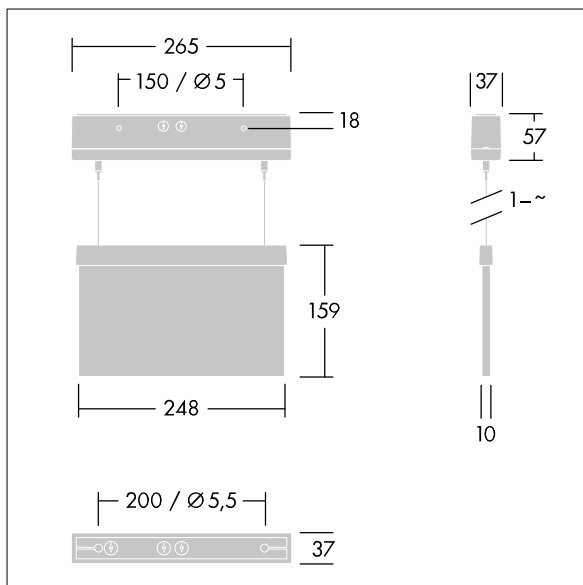

TLG_VYST_M_115MC.wmf

De met een * aangeduide waarden zijn nominale waarden. Tenzij anders aangegeven, gelden de waarden voor een omgevingstemperatuur van 25°C.

De producten van Thorn Lighting worden permanent verder ontwikkeld. We behouden ons het recht voor om zonder verdere publicatie technische of vormelijke wijzigingen aan onze producten aan te brengen.

© Thorn Lighting