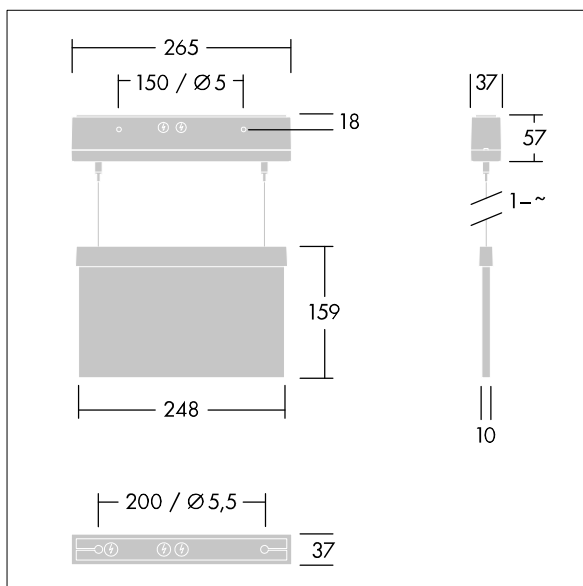

TLG_VYST_M_115MC.wmf

De met een * aangeduide waarden zijn nominale waarden. Tenzij anders aangegeven, gelden de waarden voor een omgevingstemperatuur van 25°C.

De producten van Thorn Lighting worden permanent verder ontwikkeld. We behouden ons het recht voor om zonder verdere publicatie technische of vormelijke wijzigingen aan onze producten aan te brengen.

© Thorn Lighting