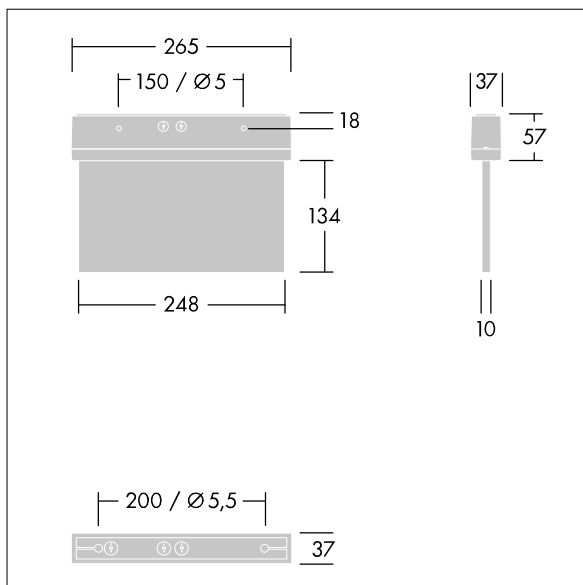

TLG_VYST_M_115MFS.wmf

De met een * aangeduide waarden zijn nominale waarden. Tenzij anders aangegeven, gelden de waarden voor een omgevingstemperatuur van 25°C.

De producten van Thorn Lighting worden permanent verder ontwikkeld. We behouden ons het recht voor om zonder verdere publicatie technische of vormelijke wijzigingen aan onze producten aan te brengen.

© Thorn Lighting