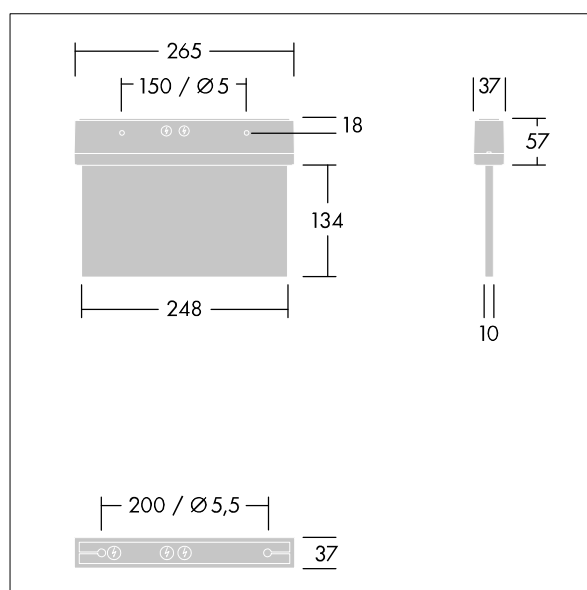

TLG_VYST_M_115MFS.wmf

De met een * aangeduide waarden zijn nominale waarden. Tenzij anders aangegeven, gelden de waarden voor een omgevingstemperatuur van 25°C.

De producten van Thorn Lighting worden permanent verder ontwikkeld. We behouden ons het recht voor om zonder verdere publicatie technische of vormelijke wijzigingen aan onze producten aan te brengen.

© Thorn Lighting