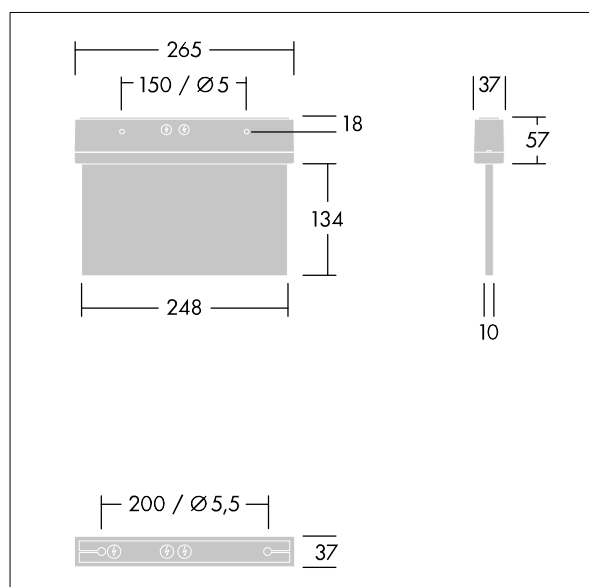

TLG_VYST_M_115MFS.wmf

De met een * aangeduide waarden zijn nominale waarden. Tenzij anders aangegeven, gelden de waarden voor een omgevingstemperatuur van 25°C.

De producten van Thorn Lighting worden permanent verder ontwikkeld. We behouden ons het recht voor om zonder verdere publicatie technische of vormelijke wijzigingen aan onze producten aan te brengen.

© Thorn Lighting