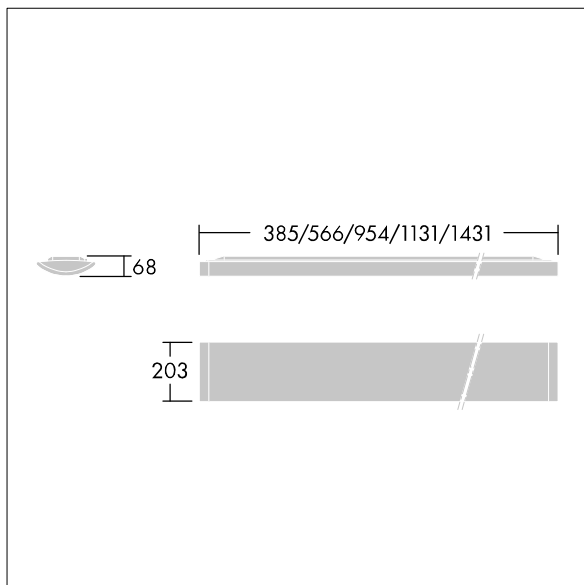

IQ Wave SP

96629775 IQ WAVE INFILL 1131 WH

THORN

IQ Wave SP

Opvulpaneel voor IQ Wave opbouw- of pendelarmaturen.
Element: polycarbonaat (PC) afgewerkt in wit (gelijkend op RAL9016). Onderbak: voorgecoat wit (gelijkend op RAL9016) staal. Verbindingskit vereist om de armaturen op elkaar aan te sluiten (zie Accessoires).

Lengte: 1131 mm
Gewicht: 3,8 kg

TLG_IQSU_F_FL11.jpg

TLG_IQSU_M_INF.wmf

De met een * aangeduide waarden zijn nominale waarden. Tenzij anders aangegeven, gelden de waarden voor een omgevingstemperatuur van 25°C.