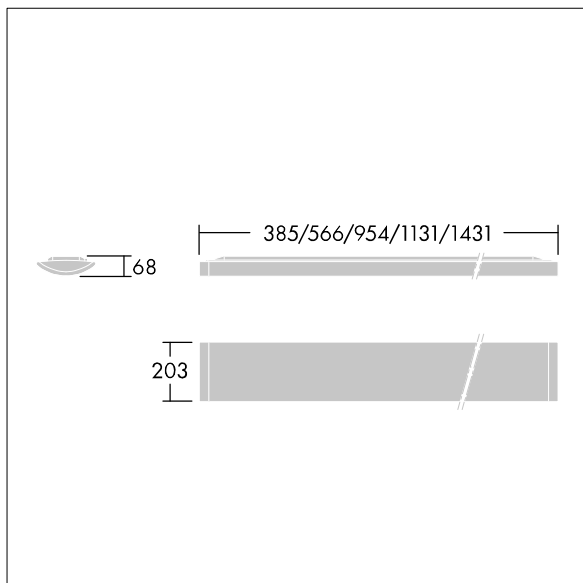

IQ Wave SP

96629772 IQ WAVE INFILL 385 WH

THORN

IQ Wave SP

Opvulpaneel voor IQ Wave opbouw- of pendelarmaturen.
Element: polycarbonaat (PC) afgewerkt in wit (gelijkend op RAL9016). Onderbak: voorgecoat wit (gelijkend op RAL9016) staal. Verbindingskit vereist om de armaturen op elkaar aan te sluiten (zie Accessoires).

Lengte: 385 mm
Gewicht: 1,4 kg

TLG_IQSU_F_FL03.jpg

TLG_IQSU_M_INF.wmf

De met een * aangeduide waarden zijn nominale waarden. Tenzij anders aangegeven, gelden de waarden voor een omgevingstemperatuur van 25°C.