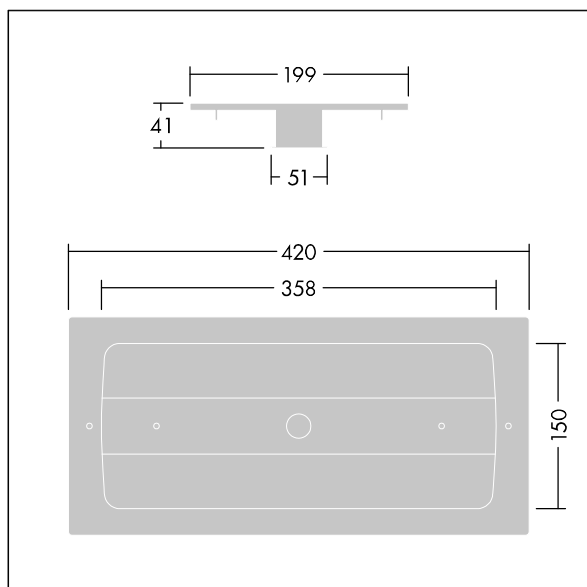

# Voyager Solid

96629770 VOYAGER SOLID L FSR WH

THORN

## Voyager Solid

Frame voor aanpassing van groot Voyager Solid armatuur voor inbouwmontage. 45 mm plafondholte benodigd.

TLG\_VYSO\_F\_FRAMEL.jpg

TLG\_VYSO\_M\_FRAMEL.wmf

De met een \* aangeduide waarden zijn nominale waarden. Tenzij anders aangegeven, gelden de waarden voor een omgevingstemperatuur van 25°C.