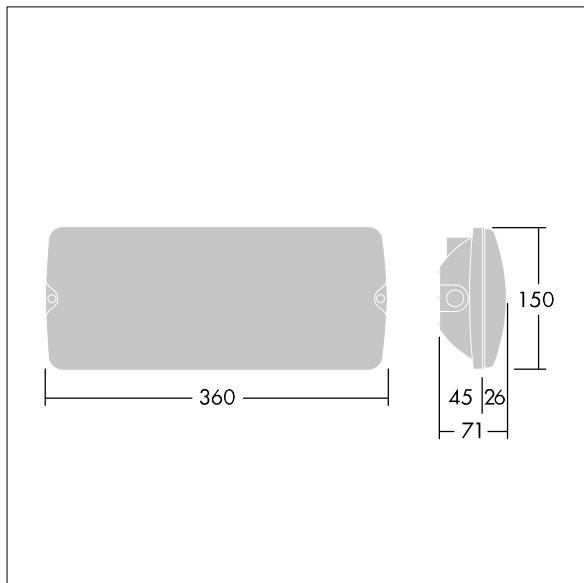

Voyager Solid

THORN

96629766 VOYAGER SOLID L MS E3D-S WH

IEC EN 60598-1 RG 1	IP65	IK07	CE	T _a 5 40
---------------------------	------	------	----	------------------------

Voyager Solid

Led-noodverlichtingsarmatuur met opbouwmontage aan plafond en wand. niet stuurbaar voorschakelapparatuur Noodverlichtingscircuit, zelf- / DALI adresseerbare test (3uur). Element: groot afmetingen, wit polycarbonaat (PC). Kap: transparant polycarbonaat (PC). elektrische Klasse II, IP65. Interne ISO-tekst verkrijgbaar voor een kijkafstand van 26m (96629768, afzonderlijk te bestellen).

Afmetingen 360 x 150 x 71 mm

Armatuurvermogen: 3 W

Gewicht: 0,9 kg

TLG_VYSO_F_OPL.jpg

TLG_VYSO_M_LDL.wmf

De met een * aangeduide waarden zijn nominale waarden. Thorn maakt gebruik van beproefde componenten van toonaangevende leveranciers, maar er kunnen zich echter geïsoleerde gevallen van technologie-gerelateerde storingen van individuele LED's voordoen gedurende de nominale levensduur van het product. Internationale normen bepalen de tolerantie in de initiële flux en de aangesloten belasting op $\pm 10\%$. Tenzij anders aangegeven, gelden de waarden voor een omgevingstemperatuur van 25°C.