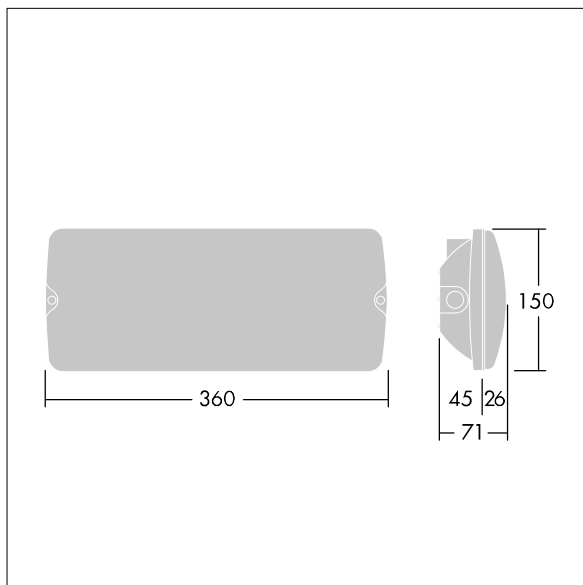

Voyager Solid

THORN

96629765 VOYAGER SOLID L MS E3T-S WH

IEC EN 60598-1 RG 1	IP65	IK07	CE	T _a 5 40
---------------------------	------	------	----	------------------------

Voyager Solid

Led-noodverlichtingsarmatuur met opbouwmontage aan plafond en wand. niet stuurbaar voorschakelapparatuur Armatuur met individuele batterij voor 3 uur noodverlichting in stand-by of continue modus, met automatische test (zelftest) via de armatuur, status van armatuur aangegeven door status-led. Element: groot afmetingen, wit polycarbonaat (PC). Kap: transparant polycarbonaat (PC). elektrische Klasse II, IP65. Interne ISO-tekst verkrijgbaar voor een kijkafstand van 26m (96629768, afzonderlijk te bestellen).

Afmetingen 360 x 150 x 71 mm
Armatuurvermogen: 3,5 W
Gewicht: 0,9 kg

TLG_VYSO_F_OPL.jpg

TLG_VYSO_M_LDL.wmf

De met een * aangeduide waarden zijn nominale waarden. Thorn maakt gebruik van beproefde componenten van toonaangevende leveranciers, maar er kunnen zich echter geïsoleerde gevallen van technologie-gerelateerde storingen van individuele LED's voordoen gedurende de nominale levensduur van het product. Internationale normen bepalen de tolerantie in de initiële flux en de aangesloten belasting op $\pm 10\%$. Tenzij anders aangegeven, gelden de waarden voor een omgevingstemperatuur van 25°C.