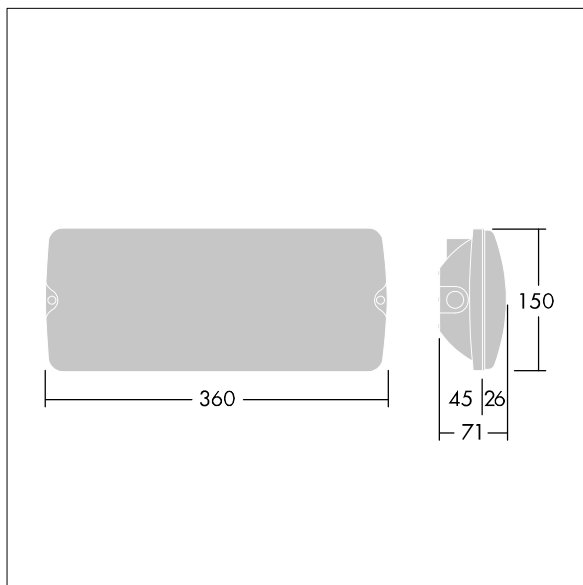

## Voyager Solid

Led-noodverlichtingsarmatuur met opbouwmontage aan plafond en wand. niet stuurbaar voorschakelapparatuur Armatuur met individuele batterij voor 3 uur noodverlichting in stand-by of continue modus, met automatische test (zelftest) via de armatuur, status van armatuur aangegeven door status-led. Element: groot afmetingen, wit polycarbonaat (PC). Kap: transparant polycarbonaat (PC). elektrische Klasse II, IP65. Interne ISO-tekst verkrijgbaar voor een kijkafstand van 26m (96629768, afzonderlijk te bestellen).

Afmetingen 360 x 150 x 71 mm  
Armatuurvermogen: 3,5 W  
Gewicht: 0,9 kg

TLG\_VYSO\_F\_OPL.jpg

TLG\_VYSO\_M\_LDL.wmf

De met een \* aangeduide waarden zijn nominale waarden. Thorn maakt gebruik van beproefde componenten van toonaangevende leveranciers, maar er kunnen zich echter geïsoleerde gevallen van technologie-gerelateerde storingen van individuele LED's voordoen gedurende de nominale levensduur van het product. Internationale normen bepalen de tolerantie in de initiële flux en de aangesloten belasting op  $\pm 10\%$ . Tenzij anders aangegeven, gelden de waarden voor een omgevingstemperatuur van 25°C.