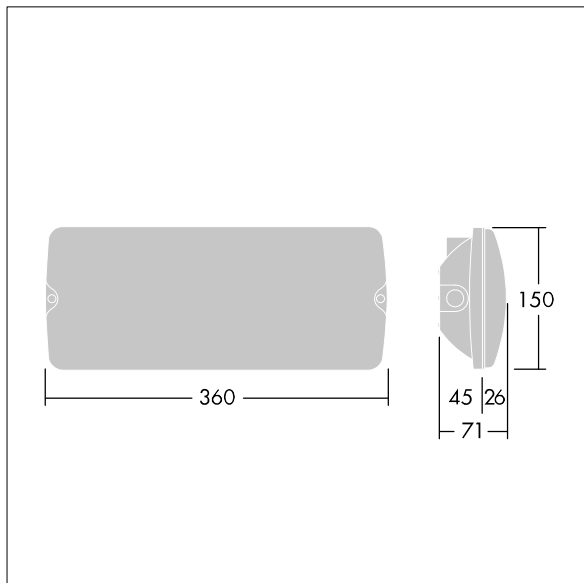

Voyager Solid

Led-noodverlichtingsarmatuur met opbouwmontage aan plafond en wand. niet stuurbaar voorschakelapparatuur
Armatuur met individuele batterij, manuele test (3 uur).
Element: groot afmetingen, wit polycarbonaat (PC). Kap: transparant polycarbonaat (PC). elektrische Klasse II, IP65.
Interne ISO-tekst verkrijgbaar voor een kijkafstand van 26m (96629768, afzonderlijk te bestellen).

Afmetingen 360 x 150 x 71 mm

Armatuurvermogen: 3,1 W

Gewicht: 0,9 kg

TLG_VYSO_F_OPL.jpg

TLG_VYSO_M_LDL.wmf

De met een * aangeduide waarden zijn nominale waarden. Thorn maakt gebruik van beproefde componenten van toonaangevende leveranciers, maar er kunnen zich echter geïsoleerde gevallen van technologie-gerelateerde storingen van individuele LED's voordoen gedurende de nominale levensduur van het product. Internationale normen bepalen de tolerantie in de initiële flux en de aangesloten belasting op $\pm 10\%$. Tenzij anders aangegeven, gelden de waarden voor een omgevingstemperatuur van 25°C.