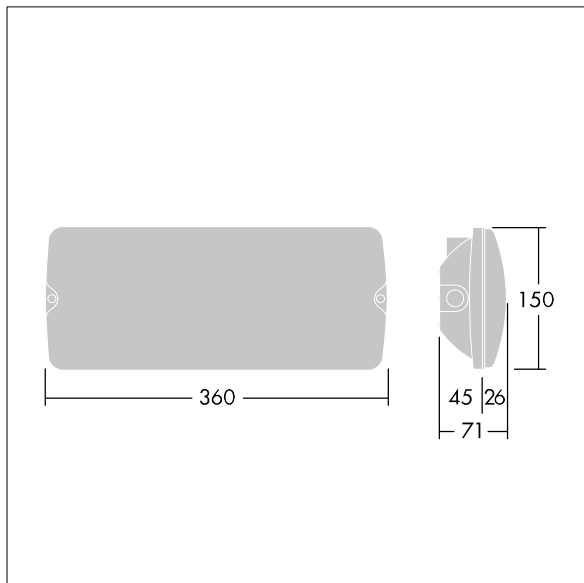

## Voyager Solid

Led-noodverlichtingsarmatuur met opbouwmontage aan plafond en wand. niet stuurbaar voorschakelapparatuur  
Armatuur met individuele batterij, manuele test (3 uur).  
Element: groot afmetingen, wit polycarbonaat (PC). Kap: transparant polycarbonaat (PC). elektrische Klasse II, IP65.  
Interne ISO-tekst verkrijgbaar voor een kijkafstand van 26m (96629768, afzonderlijk te bestellen).

Afmetingen 360 x 150 x 71 mm

Armatuurvermogen: 3,1 W

Gewicht: 0,9 kg

TLG\_VYSO\_F\_OPL.jpg

TLG\_VYSO\_M\_LDL.wmf

De met een \* aangeduide waarden zijn nominale waarden. Thorn maakt gebruik van beproefde componenten van toonaangevende leveranciers, maar er kunnen zich echter geïsoleerde gevallen van technologie-gerelateerde storingen van individuele LED's voordoen gedurende de nominale levensduur van het product. Internationale normen bepalen de tolerantie in de initiële flux en de aangesloten belasting op  $\pm 10\%$ . Tenzij anders aangegeven, gelden de waarden voor een omgevingstemperatuur van 25°C.