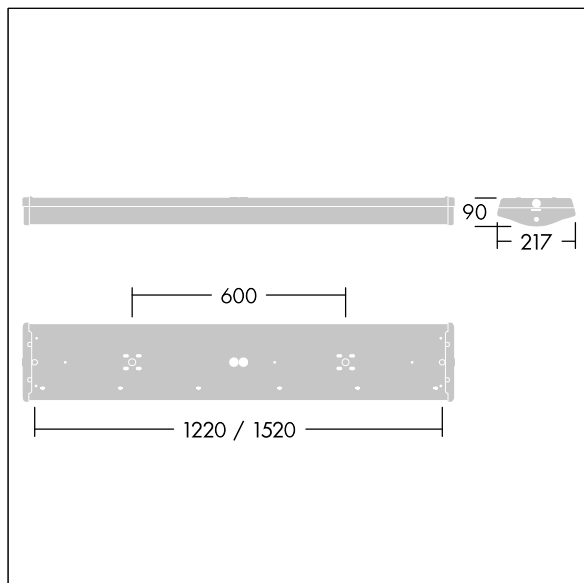

IP44	IK05					850°C	T <sub>a</sub> 0 +25
------	------	--	--	--	--	-------	-------------------------

### College

Een hoogperformante, Opbouw LED armatuur. elektronisch niet stuurbaar voorschakelapparatuur Noodverlichtingscircuit, manuele test (3uur). Klasse I elektrisch, IP44. Behuizing: wit gelakt staal. Einddoppen: wit polycarbonaat (PC) met een gerond, nauwkeurig geëxtrudeerd transparant prismatisch polycarbonaat (PC) diffusor. Ø21.5mm kabelingang in het midden van de ruggegraat met een optionele kabelinvoer door beide einddoppen. Armatuur wordt geleverd met innovatieve "quick fix" hoefijzer en afdichtingen voor rechtstreekse bevestiging op oppervlak. Bevestigingsmiddens 1450mm. Standard BESA bevestigingen. Kan gependeld worden met draadophangkit (apart te bestellen). 4 x 2 x 2.5mm<sup>2</sup> drukklemmen. Compleet met 4000K LED

Afmetingen 1520 x 217 x 90 mm  
 Armatuurvermogen: 36,5 W  
 Gewicht: 4,9 kg

TLG\_CLLG\_F\_P1.jpg

TLG\_CLLG\_M\_LD1.wmf

Dit product bevat lichtbronnen van energie-efficiëntieklasse D.

De met een \* aangeduide waarden zijn nominale waarden. Thorn maakt gebruik van beproefde componenten van toonaangevende leveranciers, maar er kunnen zich echter geïsoleerde gevallen van technologie-gerelateerde storingen van individuele LED's voordoen gedurende de nominale levensduur van het product. Internationale normen bepalen de tolerantie in de initiële flux en de aangesloten belasting op  $\pm 10\%$ . Tenzij anders aangegeven, gelden de waarden voor een omgevingstemperatuur van 25°C.