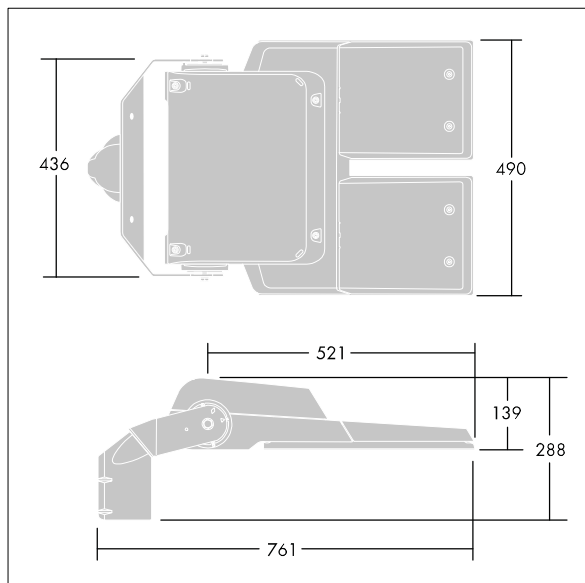

## CiviTEQ

Een (onbekend) model LED-straatverlichting lantaarn met 144 LEDs, aangedreven aan 700mA met Brede Straat optiek. niet stuurbaar voorschakelapparatuur. elektrische Klasse II, IP66, IK08. Behuizing: gegoten aluminium, (onbekend) Lichtgrijs, 150 geschuurd, getextureerd (nagenoeg RAL 9006). Afscherming: gehard vlak glas. Schroeven: roestvrij staal, Ecolubric® behandeld. Geleverd met Ø60mm spigotadapter die als post-top (0°/5°/10° tilt) of zij-invoer (-20°/-15°/-10°/-5°/0° tilt) kan worden gemonteerd. Compleet met 4000K LED.

Afmetingen 761 x 490 x 139 mm

Armatuurvermogen: 297 W

Lichtstroom van armatuur: 44805 lm

Lichtrendement van armatuur: 151 lm/W

Gewicht: 20,1 kg

Scx: 0.063 m<sup>2</sup>

TLG\_CTEQ\_F\_XL.jpg

TLG\_CETQ\_M\_CQ XL.wmf