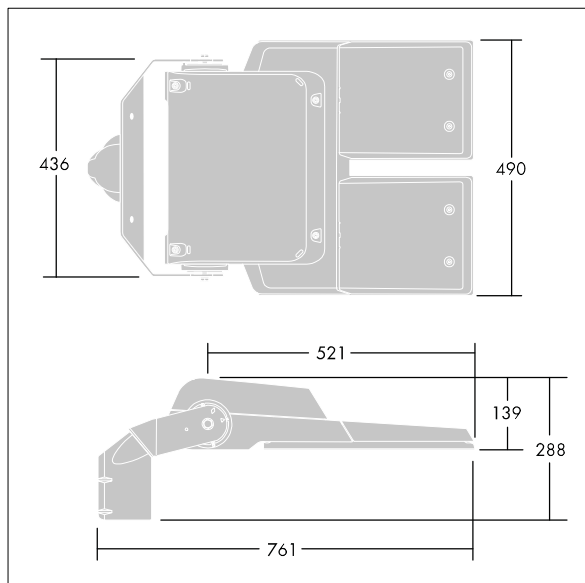

CiviTEQ

Een (onbekend) model LED-straatverlichting lantaarn met 144 LEDs, aangedreven aan 700mA met Brede Straat optiek. niet stuurbaar voorschakelapparatuur. elektrische Klasse II, IP66, IK08. Behuizing: gegoten aluminium, (onbekend) Lichtgrijs, 150 geschuurd, getextureerd (nagenoeg RAL 9006). Afscherming: gehard vlak glas. Schroeven: roestvrij staal, Ecolubric® behandeld. Geleverd met Ø60mm spigotadapter die als post-top (0°/5°/10° tilt) of zij-invoer (-20°/-15°/-10°/-5°/0° tilt) kan worden gemonteerd. Compleet met 4000K LED.

Afmetingen 761 x 490 x 139 mm

Armatuurvermogen: 297 W

Lichtstroom van armatuur: 44805 lm

Lichtrendement van armatuur: 151 lm/W

Gewicht: 20,1 kg

Scx: 0.063 m²

TLG_CTEQ_F_XL.jpg

TLG_CETQ_M_CQ XL.wmf