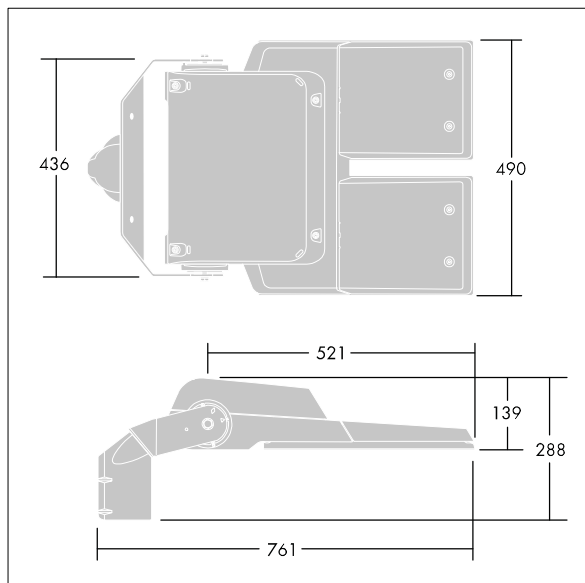

CiviTEQ

Een (onbekend) model LED-straatverlichting lantaarn met 144 LEDs, aangedreven aan 700mA met Weg & Comfort optiek. niet stuurbaar voorschakelapparatuur. elektrische Klasse II, IP66, IK08. Behuizing: gegoten aluminium, (onbekend) Lichtgrijs, 150 geschuurd, getextureerd (nagenoeg RAL 9006). Afscherming: gehard vlak glas. Schroeven: roestvrij staal, Ecolubric® behandeld. Geleverd met Ø60mm spigotadapter die als post-top (0°/5°/10° tilt) of zij-invoer (-20°/-15°/-10°/-5°/0° tilt) kan worden gemonteerd. Compleet met 4000K LED.

Afmetingen 761 x 490 x 139 mm

Armatuurvermogen: 297 W

Lichtstroom van armatuur: 45654 lm

Lichtrendement van armatuur: 154 lm/W

Gewicht: 20,1 kg

Scx: 0.063 m²

TLG_CTEQ_F_XL.jpg

TLG_CETQ_M_CQ XL.wmf