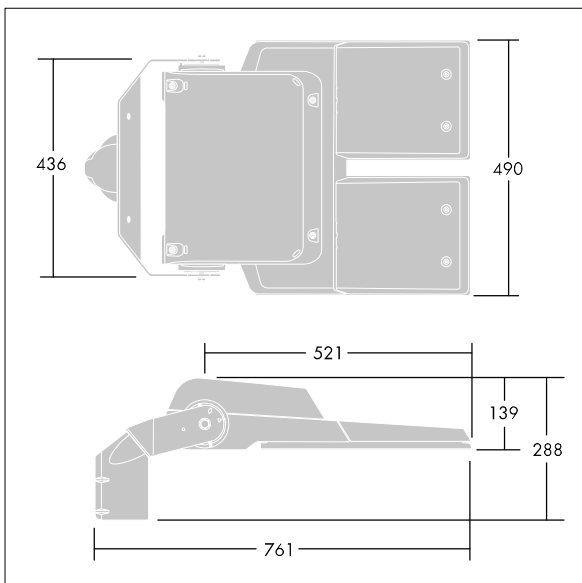

CiviTEQ

Een (onbekend) model LED-straatverlichting lantaarn met 144 LEDs, aangedreven aan 700mA met Weg & Comfort optiek. niet stuurbaar voorschakelapparatuur. elektrische Klasse II, IP66, IK08. Behuizing: gegoten aluminium, (onbekend) Lichtgrijs, 150 geschuurd, getextureerd (nagenoeg RAL 9006). Afscherming: gehard vlak glas. Schroeven: roestvrij staal, Ecolubric® behandeld. Geleverd met Ø60mm spigotadapter die als post-top (0°/5°/10° tilt) of zij-invoer (-20°/-15°/-10°/-5°/0° tilt) kan worden gemonteerd. Compleet met 4000K LED.

Afmetingen 761 x 490 x 139 mm

Armatuurvermogen: 297 W

Lichtstroom van armatuur: 45654 lm

Lichtrendement van armatuur: 154 lm/W

Gewicht: 20,1 kg

Scx: 0.063 m²

TLG_CTEQ_F_XL.jpg

TLG_CETQ_M_CQ XL.wmf