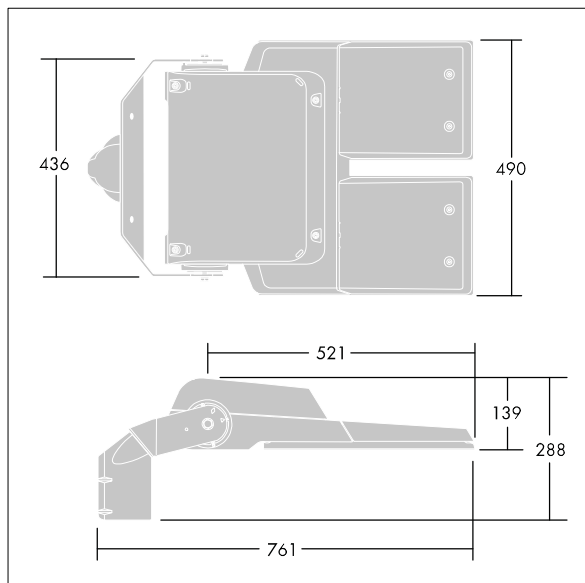

## CiviTEQ

Een (onbekend) model LED-straatverlichting lantaarn met 144 LEDs, aangedreven aan 500mA met Brede Straat optiek. niet stuurbaar voorschakelapparatuur. elektrische Klasse II, IP66, IK08. Behuizing: gegoten aluminium, (onbekend) Lichtgrijs, 150 geschuurd, getextureerd (nagenoeg RAL 9006). Afscherming: gehard vlak glas. Schroeven: roestvrij staal, Ecolubric® behandeld. Geleverd met Ø60mm spigotadapter die als post-top (0°/5°/10° tilt) of zij-invoer (-20°/-15°/-10°/-5°/0° tilt) kan worden gemonteerd. Compleet met 4000K LED.

Afmetingen 761 x 490 x 139 mm

Armatuurvermogen: 211 W

Lichtstroom van armatuur: 33911 lm

Lichtrendement van armatuur: 161 lm/W

Gewicht: 20,1 kg

Scx: 0.063 m<sup>2</sup>

TLG\_CTEQ\_F\_XL.jpg

TLG\_CETQ\_M\_CQ XL.wmf