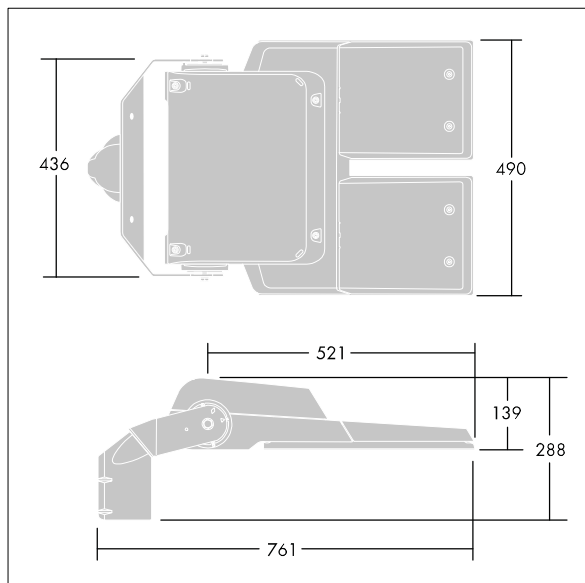

CiviTEQ

Een (onbekend) model LED-straatverlichting lantaarn met 144 LEDs, aangedreven aan 500mA met Brede Straat optiek. niet stuurbaar voorschakelapparatuur. elektrische Klasse II, IP66, IK08. Behuizing: gegoten aluminium, (onbekend) Lichtgrijs, 150 geschuurd, getextureerd (nagenoeg RAL 9006). Afscherming: gehard vlak glas. Schroeven: roestvrij staal, Ecolubric® behandeld. Geleverd met Ø60mm spigotadapter die als post-top (0°/5°/10° tilt) of zij-invoer (-20°/-15°/-10°/-5°/0° tilt) kan worden gemonteerd. Compleet met 4000K LED.

Afmetingen 761 x 490 x 139 mm

Armatuurvermogen: 211 W

Lichtstroom van armatuur: 33911 lm

Lichtrendement van armatuur: 161 lm/W

Gewicht: 20,1 kg

Scx: 0.063 m²

TLG_CTEQ_F_XL.jpg

TLG_CETQ_M_CQ XL.wmf