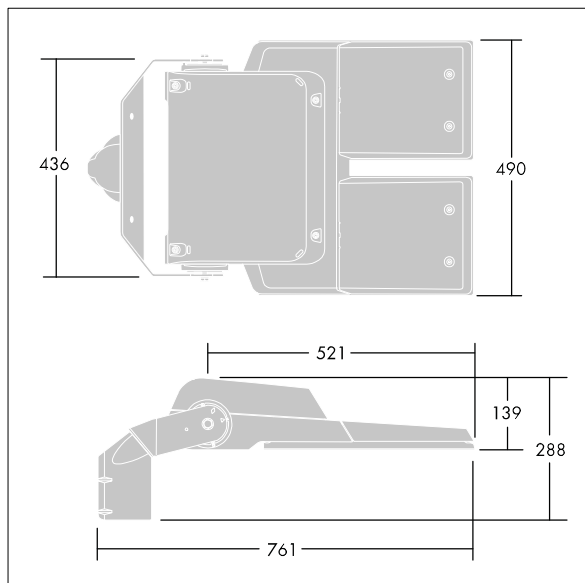

### CiviTEQ

Een (onbekend) model LED-straatverlichting lantaarn met 144 LEDs, aangedreven aan 500mA met Weg & Comfort optiek. niet stuurbaar voorschakelapparatuur. elektrische Klasse II, IP66, IK08. Behuizing: gegoten aluminium, (onbekend) Lichtgrijs, 150 geschuurd, getextureerd (nagenoeg RAL 9006). Afscherming: gehard vlak glas. Schroeven: roestvrij staal, Ecolubric® behandeld. Geleverd met Ø60mm spigotadapter die als post-top (0°/5°/10° tilt) of zij-invoer (-20°/-15°/-10°/-5°/0° tilt) kan worden gemonteerd. Compleet met 4000K LED.

Afmetingen 761 x 490 x 139 mm

Armatuurvermogen: 211 W

Lichtstroom van armatuur: 34554 lm

Lichtrendement van armatuur: 164 lm/W

Gewicht: 20,1 kg

Scx: 0.063 m<sup>2</sup>

TLG\_CTEQ\_F\_XL.jpg

TLG\_CETQ\_M\_CQ XL.wmf