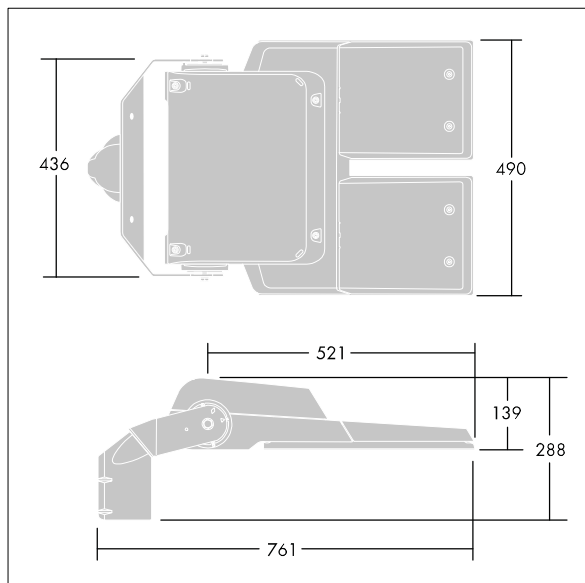

CiviTEQ

Een (onbekend) model LED-straatverlichting lantaarn met 144 LEDs, aangedreven aan 350mA met Weg & Comfort optiek. niet stuurbaar voorschakelapparatuur. elektrische Klasse II, IP66, IK08. Behuizing: gegoten aluminium, (onbekend) Lichtgrijs, 150 geschuurd, getextureerd (nagenoeg RAL 9006). Afscherming: gehard vlak glas. Schroeven: roestvrij staal, Ecolubric® behandeld. Geleverd met Ø60mm spigotadapter die als post-top (0°/5°/10° tilt) of zij-invoer (-20°/-15°/-10°/-5°/0° tilt) kan worden gemonteerd. Compleet met 4000K LED.

Afmetingen 761 x 490 x 139 mm

Armatuurvermogen: 149 W

Lichtstroom van armatuur: 25336 lm

Lichtrendement van armatuur: 170 lm/W

Gewicht: 20,1 kg

Scx: 0.063 m²

TLG_CTEQ_F_XL.jpg

TLG_CETQ_M_CQ XL.wmf