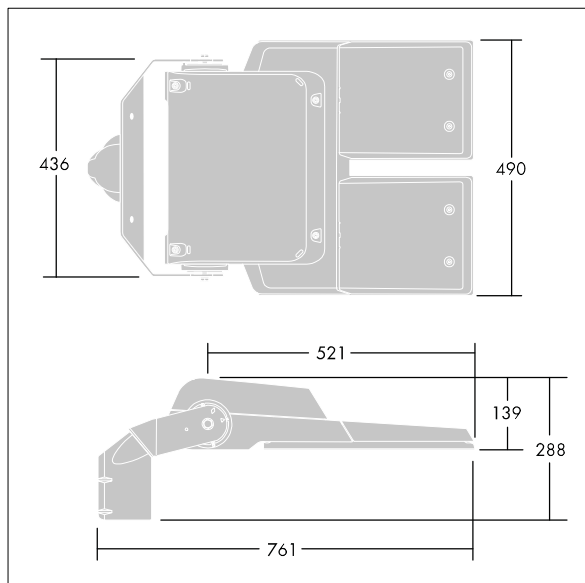

CiviTEQ

Een (onbekend) model LED-straatverlichting lantaarn met 120 LEDs, aangedreven aan 700mA met Weg & Comfort optiek. niet stuurbaar voorschakelapparatuur. elektrische Klasse II, IP66, IK08. Behuizing: gegoten aluminium, (onbekend) Lichtgrijs, 150 geschuurd, getextureerd (nagenoeg RAL 9006). Afscherming: gehard vlak glas. Schroeven: roestvrij staal, Ecolubric® behandeld. Geleverd met Ø60mm spigotadapter die als post-top (0°/5°/10° tilt) of zij-invoer (-20°/-15°/-10°/-5°/0° tilt) kan worden gemonteerd. Compleet met 4000K LED.

Afmetingen 761 x 490 x 139 mm

Armatuurvermogen: 249 W

Lichtstroom van armatuur: 38436 lm

Lichtrendement van armatuur: 154 lm/W

Gewicht: 20,1 kg

Scx: 0.063 m²

TLG_CTEQ_F_XL.jpg

TLG_CETQ_M_CQ XL.wmf