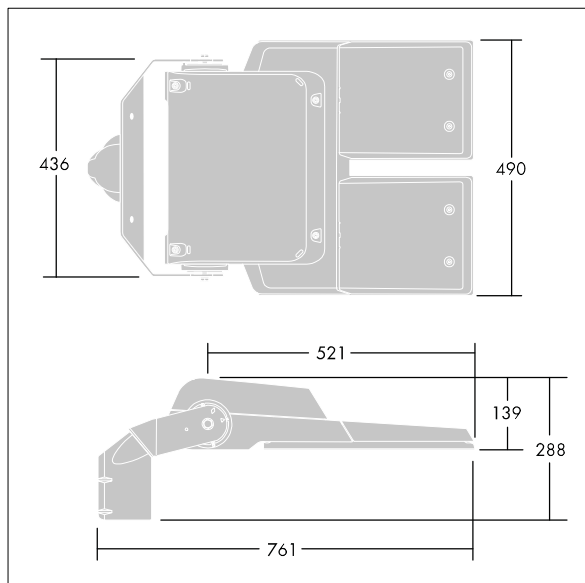

## CiviTEQ

Een (onbekend) model LED-straatverlichting lantaarn met 120 LEDs, aangedreven aan 500mA met Weg & Comfort optiek. niet stuurbaar voorschakelapparatuur. elektrische Klasse II, IP66, IK08. Behuizing: gegoten aluminium, (onbekend) Lichtgrijs, 150 geschuurd, getextureerd (nagenoeg RAL 9006). Afscherming: gehard vlak glas. Schroeven: roestvrij staal, Ecolubric® behandeld. Geleverd met Ø60mm spigotadapter die als post-top (0°/5°/10° tilt) of zij-invoer (-20°/-15°/-10°/-5°/0° tilt) kan worden gemonteerd. Compleet met 4000K LED.

Afmetingen 761 x 490 x 139 mm

Armatuurvermogen: 177 W

Lichtstroom van armatuur: 28982 lm

Lichtrendement van armatuur: 164 lm/W

Gewicht: 20,1 kg

Scx: 0.063 m<sup>2</sup>

TLG\_CTEQ\_F\_XL.jpg

TLG\_CETQ\_M\_CQ XL.wmf