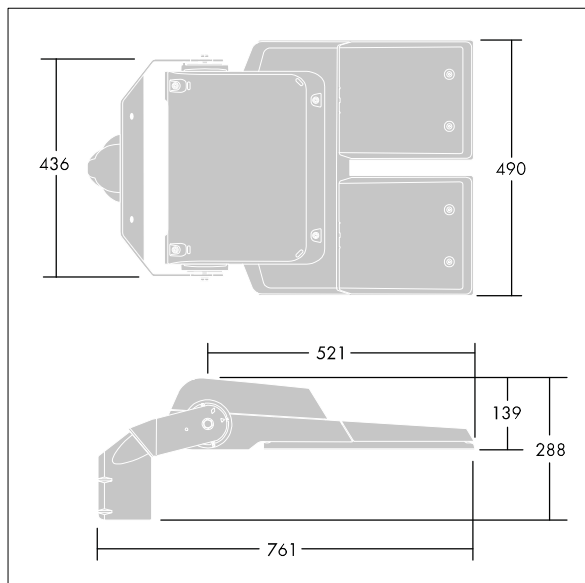

CiviTEQ

Een (onbekend) model LED-straatverlichting lantaarn met 120 LEDs, aangedreven aan 350mA met Weg & Comfort optiek. niet stuurbaar voorschakelapparatuur. elektrische Klasse II, IP66, IK08. Behuizing: gegoten aluminium, (onbekend) Lichtgrijs, 150 geschuurd, getextureerd (nagenoeg RAL 9006). Afscherming: gehard vlak glas. Schroeven: roestvrij staal, Ecolubric® behandeld. Geleverd met Ø60mm spigotadapter die als post-top (0°/5°/10° tilt) of zij-invoer (-20°/-15°/-10°/-5°/0° tilt) kan worden gemonteerd. Compleet met 4000K LED.

Afmetingen 761 x 490 x 139 mm

Armatuurvermogen: 124 W

Lichtstroom van armatuur: 21189 lm

Lichtrendement van armatuur: 171 lm/W

Gewicht: 20,1 kg

Scx: 0.063 m²

TLG_CTEQ_F_XL.jpg

TLG_CETQ_M_CQ XL.wmf