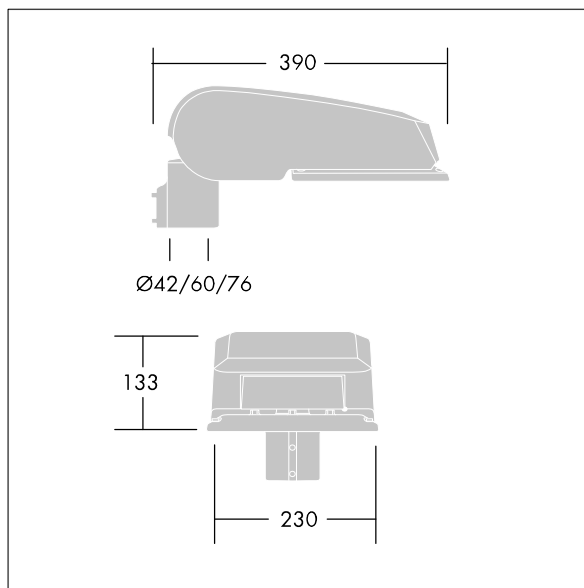

CiviTEQ

Een klein model LED-straatverlichting lantaarn met 12 LEDs, aangedreven aan 700mA met Extra brede straat optiek. niet stuurbaar voorschakelapparatuur. elektrische Klasse II, IP66, IK08. Behuizing: gegoten aluminium (EN AC-44300), (onbekend) Lichtgrijs, 150 geschuurd, getextureerd (nagenoeg RAL 9006). Afscherming: gehard vlak glas. Schroeven: roestvrij staal, Ecolubric® behandeld. Geleverd met Ø60mm spigotadapter die als post-top (0°/5°/10° tilt) of zij-invoer (-20°/-15°/-10°/-5°/0° tilt) kan worden gemonteerd. Uitgerust met een 50% vermogensreductie circuit, effectieve 3 uur vóór en 5 uur na een berekende middernacht. Het kan worden uitgeschakeld bij de installatie d.m.v. een gemakkelijk toegankelijke interne switch. Compleet met 3000K LED.

Afmetingen 390 x 230 x 133 mm

Armatuurvermogen: 28 W

Lichtstroom van armatuur: 3477 lm

Lichtrendement van armatuur: 124 lm/W

Gewicht: 5,5 kg

Scx: 0.077 m²

TLG_CTEQ_F_SMTP36LEDPDB.jpg

TLG_CETQ_M_S.wmf