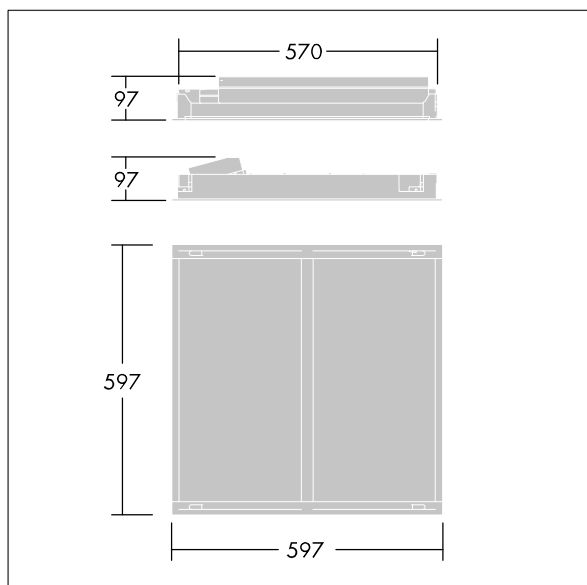

### IQ Wave

Ingebouwde en modulaire direct led-armatuur.  
 Elektronisch, DALI dimbare aansturing (onbekend).  
 elektrische Klasse I, IP44\_IP20, IK03. Element: zeer weerspiegeland staal. Frame en muurbeugels: polycarbonaat (PC). Diffusor: polycarbonaat (PC) met aluminium warmteafleiding.  
 Voorschakelapparatuur: poedergelakt wit staal. Geschikt voor ingelegde of opgetrokken installatie (met accessoire).  
 Geleverd met de veiligheidskabel. Geïntegreerde minisensa kop voor volledige aanwezigheids-, daglicht- en remote sturing. Compleet met 4000K LED

Afmetingen 597 x 597 x 97 mm  
 Armatuurvermogen: 40 W  
 Lichtstroom van armatuur: 4250 lm  
 Lichtrendement van armatuur: 106 lm/W  
 Gewicht: 5 kg

TLG\_IQWV\_F\_PDBCEILING.jpg

TLG\_IQWV\_M\_600.wmf

Dit product bevat een lichtbron van energie-efficiëntieklasse D.