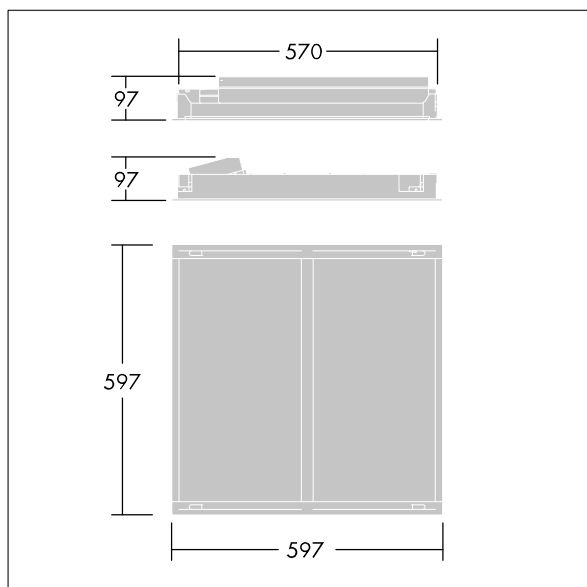

IQ Wave

Ingebouwde en modulaire direct led-armatuur.
 Elektronisch, DALI dimbare aansturing (onbekend).
 elektrische Klasse I, IP44_IP20, IK03. Element: zeer weerspiegelend staal. Frame en muurbeugels: polycarbonaat (PC). Diffusor: polycarbonaat (PC) met aluminium warmteafleiding.
 Voorschakelapparatuur: poedergelakt wit staal. Geschikt voor ingelegde of opgetrokken installatie (met accessoire).
 Geleverd met de veiligheidskabel. Compleet met 4000K LED

Afmetingen 597 x 597 x 97 mm
 Armatuurvermogen: 40 W
 Lichtstroom van armatuur: 4250 lm
 Lichtrendement van armatuur: 106 lm/W
 Gewicht: 3,8 kg

TLG_IQWV_F_PDBCEILING.jpg

TLG_IQWV_M_600.wmf

Dit product bevat een lichtbron van energie-efficiëntieklasse D.