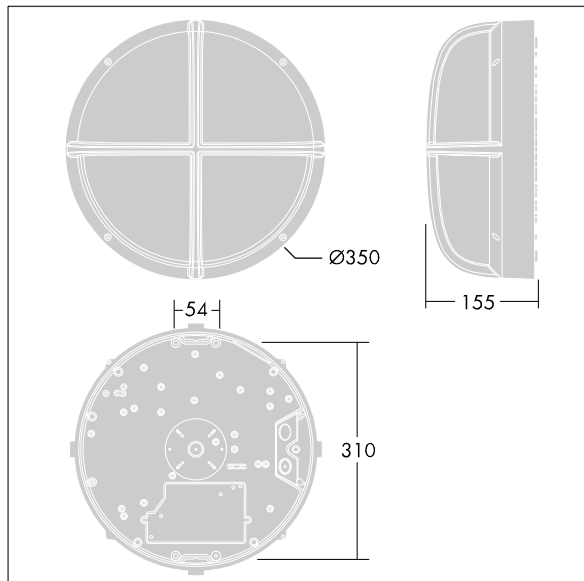

EyeKon LED

THORN

96666069 EYE VS LED1000-830 COR MWS E3 L ANT

EN 55015	IP65	IK10					850°C	T _a 0 +25
-------------	------	------	--	--	--	--	-------	-------------------------

EyeKon LED

Rond, schokbestendig LED wandarmatuur. niet stuurbaar voorschakelapparatuur Noodverlichtingscircuit, manuele test (3uur). Klasse I elektrisch, IP65, IK10. Behuizing: groot formaat, gegoten aluminium (LM6), poedergelakt antraciet. Afdekking: opaal polycarbonaat (PC) met gegoten aluminium vizier kenmerk. Elektrische verbinding via 4 x 2 x 2.5mm² aansluitdoos. Met geïntegreerde bewegingssensor voor aan/uit bediening. Compleet met 3000K LED

Afmetingen Ø340 x 155 mm

Armatuurvermogen: 16 W

Gewicht: 2,44 kg

TLG_EYKN_F_LGVSANTHOP.jpg

TLG_EYKN_M_LGE.wmf

Dit product bevat een lichtbron van energie-efficiëntieklasse C.

De met een * aangeduide waarden zijn nominale waarden. Thorn maakt gebruik van beproefde componenten van toonaangevende leveranciers, maar er kunnen zich echter geïsoleerde gevallen van technologie-gerelateerde storingen van individuele LED's voordoen gedurende de nominale levensduur van het product. Internationale normen bepalen de tolerantie in de initiële flux en de aangesloten belasting op $\pm 10\%$. Tenzij anders aangegeven, gelden de waarden voor een omgevingstemperatuur van 25°C.