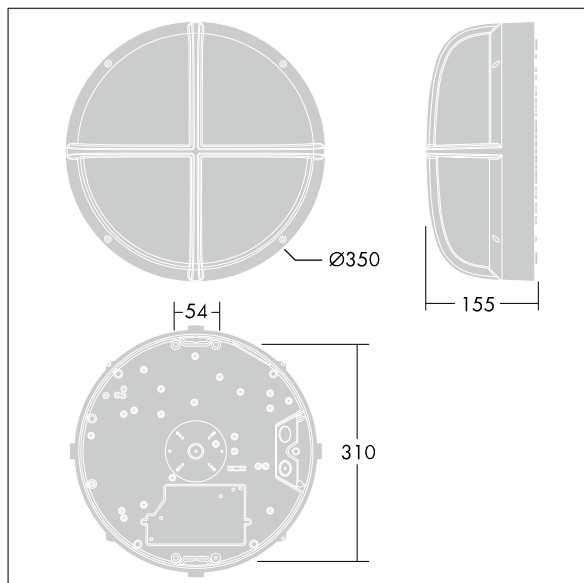

EyeKon LED

THORN

96666068 EYE VS LED1000-830 MWS E3TX L ANT

EN 55015	IP65	IK10	⊕	CE			850°C	T _a 0 +25
-------------	------	------	---	----	--	--	-------	-------------------------

EyeKon LED

Rond, schokbestendig LED wandarmatuur. niet stuurbaar voorschakelapparatuur Noodverlichtingscircuit, zelf- / DALI adresseerbare test (3uur). Klasse I elektrisch, IP65, IK10. Behuizing: groot formaat, gegoten aluminium (LM6), poedergelakt antraciet. Afdekking: opaal polycarbonaat (PC) met gegoten aluminium vizier kenmerk. Elektrische verbinding via 6 x 2 x 2.5mm² aansluitdoos. Met geïntegreerde bewegingssensor voor aan/uit bediening. Compleet met 3000K LED

Afmetingen Ø340 x 155 mm

Armatuurvermogen: 16 W

Gewicht: 2,28 kg

TLG_EYKN_F_LGVSANTHOP.jpg

TLG_EYKN_M_LGE.wmf

Dit product bevat een lichtbron van energie-efficiëntieklasse C.

De met een * aangeduide waarden zijn nominale waarden. Thorn maakt gebruik van beproefde componenten van toonaangevende leveranciers, maar er kunnen zich echter geïsoleerde gevallen van technologie-gerelateerde storingen van individuele LED's voordoen gedurende de nominale levensduur van het product. Internationale normen bepalen de tolerantie in de initiële flux en de aangesloten belasting op $\pm 10\%$. Tenzij anders aangegeven, gelden de waarden voor een omgevingstemperatuur van 25°C.