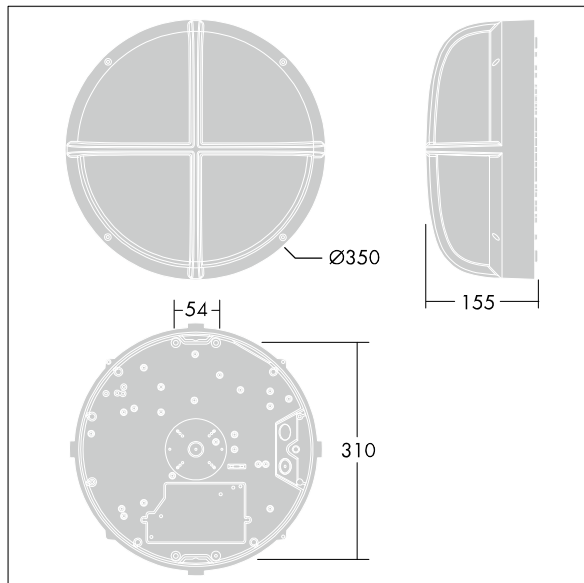

EyeKon LED

THORN

96666068 EYE VS LED1000-830 MWS E3TX L ANT

EN 55015	IP65	IK10	⊕	CE			850°C	T _a 0 +25
----------	------	------	---	----	--	--	-------	----------------------

EyeKon LED

Rond, schokbestendig LED wandarmatuur. niet stuurbaar voorschakelapparatuur Noodverlichtingscircuit, zelf- / DALI adresseerbare test (3uur). Klasse I elektrisch, IP65, IK10. Behuizing: groot formaat, gegoten aluminium (LM6), poedergelakt antraciet. Afdekking: opaal polycarbonaat (PC) met gegoten aluminium vizier kenmerk. Elektrische verbinding via 6 x 2 x 2.5mm² aansluitdoos. Met geïntegreerde bewegingssensor voor aan/uit bediening. Compleet met 3000K LED

Afmetingen Ø340 x 155 mm

Armatuurvermogen: 16 W

Gewicht: 2,28 kg

TLG_EYKN_F_LGVSANTHOP.jpg

TLG_EYKN_M_LGE.wmf

Dit product bevat een lichtbron van energie-efficiëntieklasse C.

De met een * aangeduide waarden zijn nominale waarden. Thorn maakt gebruik van beproefde componenten van toonaangevende leveranciers, maar er kunnen zich echter geïsoleerde gevallen van technologie-gerelateerde storingen van individuele LED's voordoen gedurende de nominale levensduur van het product. Internationale normen bepalen de tolerantie in de initiële flux en de aangesloten belasting op $\pm 10\%$. Tenzij anders aangegeven, gelden de waarden voor een omgevingstemperatuur van 25°C.