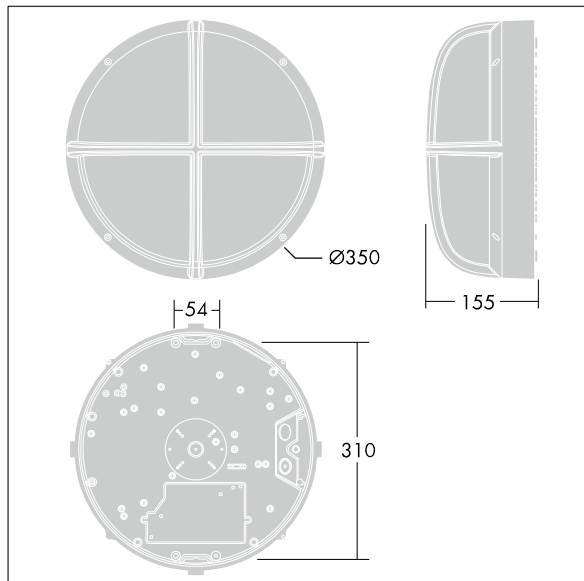

EyeKon LED

THORN

96666062 EYE VS LED750-830 MWS E3TX L ANT

EN 55015	IP65	IK10	⊕	CE			850°C	T _a 0 +25
----------	------	------	---	----	--	--	-------	-------------------------

EyeKon LED

Rond, schokbestendig LED wandarmatuur. niet stuurbaar voorschakelapparatuur Noodverlichtingscircuit, zelf- / DALI adresseerbare test (3uur). Klasse I elektrisch, IP65, IK10. Behuizing: groot formaat, gegoten aluminium (LM6), poedergelakt antraciet. Afdekking: opaal polycarbonaat (PC) met gegoten aluminium vizier kenmerk. Elektrische verbinding via 6 x 2 x 2.5mm² aansluitdoos. Met geïntegreerde bewegingssensor voor aan/uit bediening. Compleet met 3000K LED

Afmetingen Ø340 x 155 mm

Armatuurvermogen: 11 W

Gewicht: 3,46 kg

TLG_EYKN_F_LGVSANTHOP.jpg

TLG_EYKN_M_LGE.wmf

Dit product bevat een lichtbron van energie-efficiëntieklasse C.

De met een * aangeduide waarden zijn nominale waarden. Thorn maakt gebruik van beproefde componenten van toonaangevende leveranciers, maar er kunnen zich echter geïsoleerde gevallen van technologie-gerelateerde storingen van individuele LED's voordoen gedurende de nominale levensduur van het product. Internationale normen bepalen de tolerantie in de initiële flux en de aangesloten belasting op $\pm 10\%$. Tenzij anders aangegeven, gelden de waarden voor een omgevingstemperatuur van 25°C.