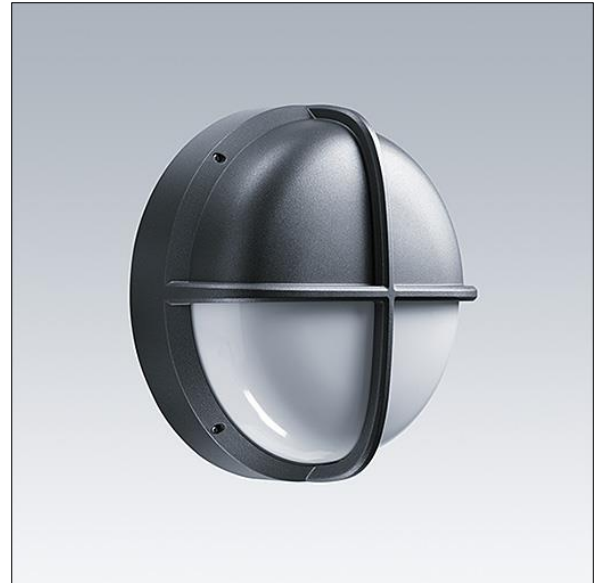

# EyeKon LED

THORN

96666055 EYE VS LED700-830 HF E3 S ANT

EN 55015	IP65	IK10	⊕	CE			850°C	T <sub>a</sub> 0 +25
-------------	------	------	---	----	--	--	-------	-------------------------

## EyeKon LED

Rond, schokbestendig LED wandarmatuur. niet stuurbaar voorschakelapparatuur Noodverlichtingscircuit, manuele test (3uur). Klasse I elektrisch, IP65, IK10. Behuizing: klein formaat, gegoten aluminium (LM6), poedergelakt antraciet. Afdekking: opaal polycarbonaat (PC) met gegoten aluminium vizier kenmerk. Elektrische verbinding via 4 x 2 x 2.5mm<sup>2</sup> aansluitdoos. Compleet met 3000K LED

Afmetingen Ø285 x 150 mm

Armatuurvermogen: 11 W

Gewicht: 2,42 kg

TLG\_EYKN\_F\_SMVSANTHOP.jpg

TLG\_EYKN\_M\_SML.wmf

Dit product bevat een lichtbron van energie-efficiëntieklasse C.

De met een \* aangeduide waarden zijn nominale waarden. Thorn maakt gebruik van beproefde componenten van toonaangevende leveranciers, maar er kunnen zich echter geïsoleerde gevallen van technologie-gerelateerde storingen van individuele LED's voordoen gedurende de nominale levensduur van het product. Internationale normen bepalen de tolerantie in de initiële flux en de aangesloten belasting op  $\pm 10\%$ . Tenzij anders aangegeven, gelden de waarden voor een omgevingstemperatuur van 25°C.