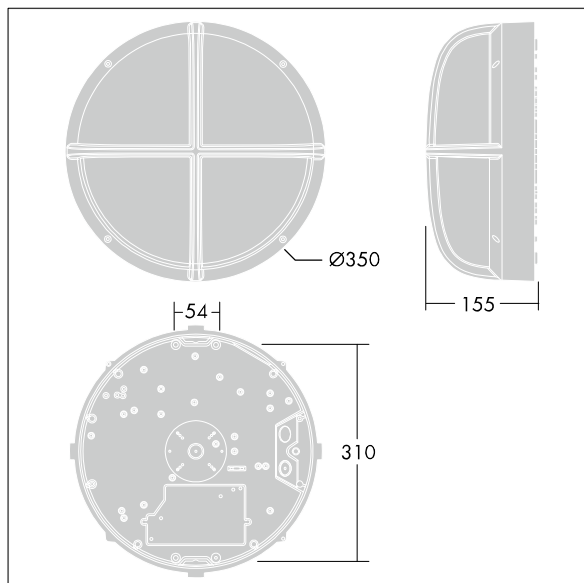

EyeKon LED

THORN

96666067 EYE VS LED1000-830 MWS E3 L ANT

EN 55015	IP65	IK10					850°C	T _a 0 +25
-------------	------	------	--	--	--	--	-------	-------------------------

EyeKon LED

Rond, schokbestendig LED wandarmatuur. niet stuurbaar voorschakelapparatuur Noodverlichtingscircuit, manuele test (3uur). Klasse I elektrisch, IP65, IK10. Behuizing: groot formaat, gegoten aluminium (LM6), poedergelakt antraciet. Afdekking: opaal polycarbonaat (PC) met gegoten aluminium vizier kenmerk. Elektrische verbinding via 4 x 2 x 2.5mm² aansluitdoos. Met geïntegreerde bewegingssensor voor aan/uit bediening. Compleet met 3000K LED

Afmetingen Ø340 x 155 mm

Armatuurvermogen: 16 W

Gewicht: 3,47 kg

TLG_EYKN_F_LGVSANTHOP.jpg

TLG_EYKN_M_LGE.wmf

Dit product bevat een lichtbron van energie-efficiëntieklasse C.

De met een * aangeduide waarden zijn nominale waarden. Thorn maakt gebruik van beproefde componenten van toonaangevende leveranciers, maar er kunnen zich echter geïsoleerde gevallen van technologie-gerelateerde storingen van individuele LED's voordoen gedurende de nominale levensduur van het product. Internationale normen bepalen de tolerantie in de initiële flux en de aangesloten belasting op $\pm 10\%$. Tenzij anders aangegeven, gelden de waarden voor een omgevingstemperatuur van 25°C.