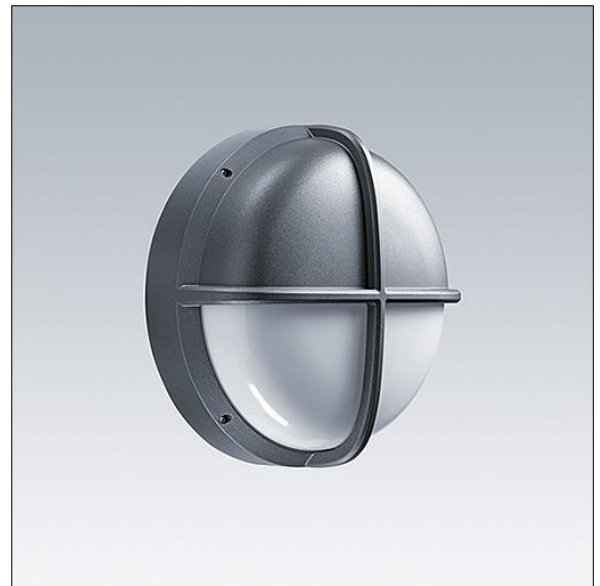

EyeKon LED

THORN

96666064 EYE VS LED750-830 COR MWS E3TX L ANT

EN 55015	IP65	IK10	⊕	CE			850°C	T _a 0 +25
-------------	------	------	---	----	--	--	-------	-------------------------

EyeKon LED

Rond, schokbestendig LED wandarmatuur. niet stuurbaar voorschakelapparatuur Noodverlichtingscircuit, zelf- / DALI adresseerbare test (3uur). Klasse I elektrisch, IP65, IK10. Behuizing: groot formaat, gegoten aluminium (LM6), poedergelakt antraciet. Afdekking: opaal polycarbonaat (PC) met gegoten aluminium vizier kenmerk. Elektrische verbinding via 6 x 2 x 2.5mm² aansluitdoos. Met geïntegreerde bewegingssensor voor corridor functie controle (master). Compleet met 3000K LED

Afmetingen Ø340 x 155 mm

Armatuurvermogen: 11 W

Gewicht: 3,48 kg

TLG_EYKN_F_LGVSANTHOP.jpg

TLG_EYKN_M_LGE.wmf

Dit product bevat een lichtbron van energie-efficiëntieklasse C.

De met een * aangeduide waarden zijn nominale waarden. Thorn maakt gebruik van beproefde componenten van toonaangevende leveranciers, maar er kunnen zich echter geïsoleerde gevallen van technologie-gerelateerde storingen van individuele LED's voordoen gedurende de nominale levensduur van het product. Internationale normen bepalen de tolerantie in de initiële flux en de aangesloten belasting op $\pm 10\%$. Tenzij anders aangegeven, gelden de waarden voor een omgevingstemperatuur van 25°C.